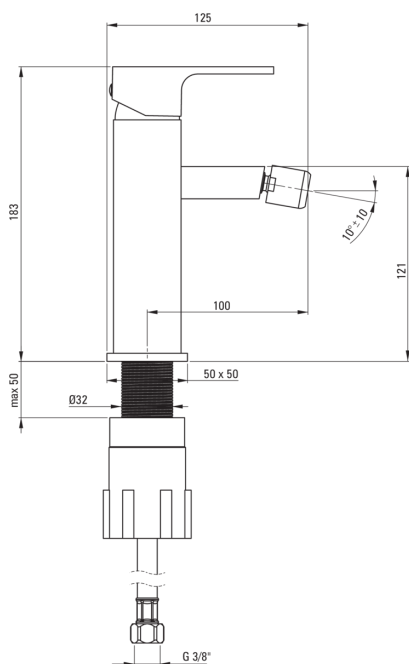

ANEMON

Baterie pentru bideu

Codul produsului: BBZ_N30M

EAN: 5907650827269

Culoarea: nero

Garanție [ani]: 7

Baterie

Finisaj	nero
Material	alamă
Tipul bateriei	baterie, un mâner
Metoda de instalare	de sine stătător
Grupa acustică [db]	1 ($x \leq 20$)

Baterie cartuș

Dimensiunea cartușului ceramic	35 mm

Pipe

Tipul pipei	fix
Material	alamă

Aeratoare

Tipul aeratorului	pivotant, honeycomb
Dimensiunea aeratorului	M22

Furtunuri de racordare

Lungimea [mm]	450
Filet de instalare	3/8"
Filet de conexiune	M10

Caracteristici:

- Bateria este dotată cu aerator.
- Finisaj Nero inovativ, rezistent și ușor de întreținut
- Manșonul de instalare ușurează instalarea bateriei.
- Aeratorul mobil permite direcționarea jetului de apă.
- Furtunuri de racordare de 45 cm incluse
- Corpul bateriei este fabricat din alamă de cea mai bună calitate.
- Doar cele mai bune materiale, a căror calitate a fost certificată prin teste de laborator
- Recomandăm achiziționarea a unui ventil universal cu finisajul a bateriei
- Oferta include și agenți de curățare pentru toate tipurile de finisaje