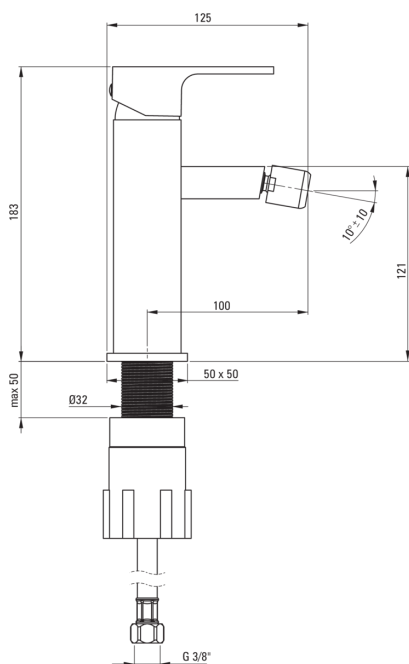

ANEMON

Bateria bidetowa

Cena Netto: 242,28 zł
Cena Brutto: 298,00 zł

deante

Kod produktu: BBZ_N30M

EAN: 5907650827269

Kolor: nero

Gwarancja [lata]: 7

Bateria

Wykończenie	nero
Materiał	mosiądz
Rodzaj baterii	mieszczowa, jednouchwytowa
Sposób montażu	stojący
Grupa akustyczna [db]	I (x ≤ 20)

Głowica do baterii

Rozmiar głowicy ceramicznej	35 mm
-----------------------------	-------

Wylewka

Rodzaj wylewki	stała
Materiał	mosiądz

Aerator

Typ aeratora	ruchomy, honeycomb
Rozmiar aeratora	M22

Wężyk przyłączeniowy

Długość [mm]	450
Gwint od instalacji	3/8"
Gwint przyłącza	M10

Wyróżniki:

- Bateria wyposażona w aerator napowietrzający strumień
- Innowacyjna wytrzymała i łatwa w czyszczeniu powłoka Nero
- Tuleja montażowa ułatwia montaż baterii
- Ruchomy aerator pozwala pokierować strumieniem wody
- Wężyki przyłączeniowe w komplecie
- Korpus baterii wykonany z najwyższej jakości mosiądzu
- Tylko najlepsze materiały, których jakość potwierdzamy badaniami w laboratorium
- rekomendujemy dokupienie korka uniwersalnego w kolorze baterii
- W ofercie preparat do czyszczenia armatury we wszystkich kolorach