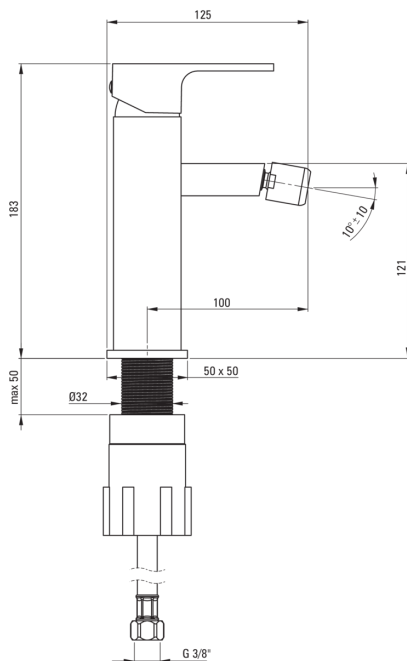

## Miscealtore Bidet

Codice prodotto: BBZ\_N30M

EAN: 5907650827269

Colore: nero

Garanzia [anni]: 7

### Cartuccia per miscelatore

Dimensioni della cartuccia in ceramica 35 mm

### Tubi di collegamento

Lunghezza [mm]	450
Filetto di installazione	3/8"
Filetto di connessione	M10