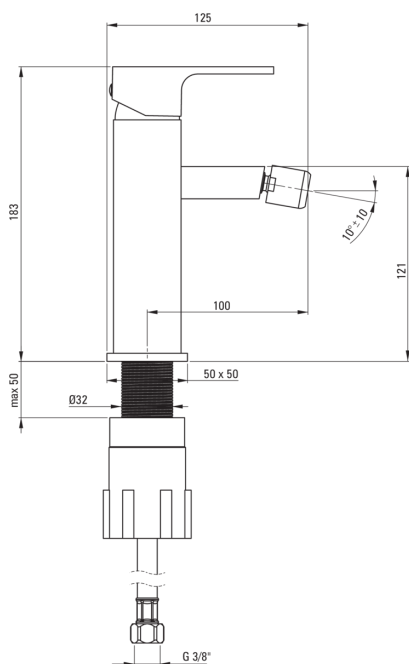

ANEMON

Bidé csaptelep

Cikkszám: BBZ_N30M

EAN: 5907650827269

Szín: Nero

Garancia [év]: 7

Csaptelep

Kivitelezés	Nero
Anyag	sárgaréz
Csaptelep típusa	keverő, egykaros
Beszereleési mód	álló
Akusztikai osztály [db]	1 ($x \leq 20$)

Csaptelep betét

Betét mérete	35 mm
--------------	-------

Kifolyócsövek

Kifolyó típusa	fix
Anyag	sárgaréz

Perlátorok

Perlátor típusa	mozgó, honeycomb
Perlátor mérete	M22

Csatlakozó tömlők

Hosszúság [mm]	450
Menet beszereléshez	3/8"
Csatlakozó menet	M10

Kiemelések:

- A csaptelep perlátorral van felszerelve
- Innovatív, tartós és könnyen tisztítható Nero bevonat
- A szerelőhüvely megkönnyíti a csaptelep felszerelését
- A mozgatható perlátor lehetővé teszi a vízáram irányítását
- 45 cm-es csatlakozó tömlők mellékelve
- A csaptelep teste a legkiválóbb minőségű sárgarézből készült
- Csak a legjobb alapanyagokból, amelyek minőségét laboratóriumi vizsgálatok igazolták
- javasoljuk, hogy vásároljon egy univerzális leeresztőt a csaptelep színében
- Az ajánlat tartalmaz egy tisztítószert a szerelvényekhez, amely bármilyen színhez használható