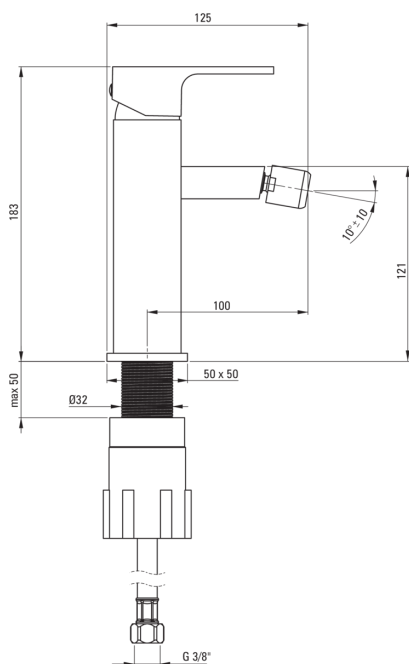

ANEMON

Bidé csaptelep

Cikkszám: BBZ_N30M

EAN: 5907650827269

Szín: Nero

Garancia [év]: 7

Csaptelep

Kivitelezés	Nero
Anyag	sárgaréz
Csaptelep típusa	keverő, egykaros
Beszereleési mód	álló
Akusztikai osztály [db]	1 ($x \leq 20$)

Csaptelep betét

Betét mérete	35 mm

Kifolyócsövek

Kifolyó típusa	fix
Anyag	sárgaréz

Perlátorok

Perlátor típusa	mozgó, honeycomb
Perlátor mérete	M22

Csatlakozó tömlők

Hosszúság [mm]	450
Menet beszereléshez	3/8"
Csatlakozó menet	M10

Kiemelések:

- A csaptelep perlátorral van felszerelve
- Innovatív, tartós és könnyen tisztítható Nero bevonat
- A szerelőhüvely megkönnyíti a csaptelep felszerelését
- A mozgatható perlátor lehetővé teszi a vízáram irányítását
- 45 cm-es csatlakozó tömlők mellékelve
- A csaptelep teste a legkiválóbb minőségű sárgarézből készült
- Csak a legjobb alapanyagokból, amelyek minőségét laboratóriumi vizsgálatok igazolták
- javasoljuk, hogy vásároljon egy univerzális leeresztőt a csaptelep színében
- Az ajánlat tartalmaz egy tisztítószert a szerelvényekhez, amely bármilyen színhez használható