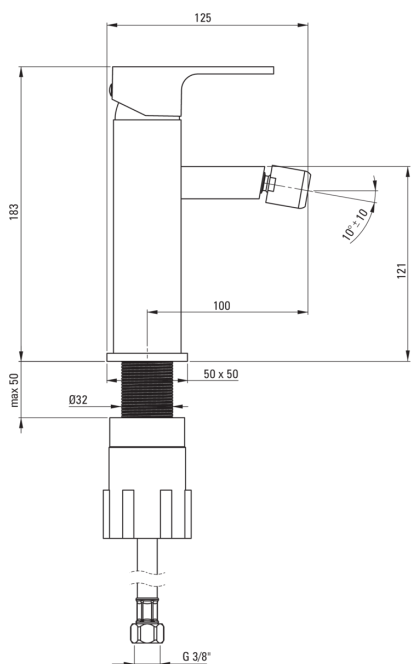

ANEMON

Robinet de bidet

Code produit: BBZ_N30M

EAN: 5907650827269

Couleur: nero

Garantie [années]: 7

Mitigeur

Finition	nero
Matériel	cuivre
Type de mitigeur	mixer, mono-manche
Méthode de montage	debout
Groupe acoustique [db]	l ($x \leq 20$)

Cartouche mélangeur

Taille de la cartouche en céramique	35 mm
-------------------------------------	-------

Becs

Type de bec	fixe
Matériel	cuivre

Aérateurs

Type d'aérateur	mobile, honeycomb
Taille de l'aérateur	M22

Flexibles de raccordement

Longueur [mm]	450
Fil d'installation	3/8"
Fil de connexion	M10

Caractéristiques:

- Le mitigeur est équipé d'un aérateur de jet
- Revêtement Nero innovant, durable et facile à nettoyer
- Le manchon de montage facilite l'installation du mitigeur
- Un aérateur mobile permet de diriger le jet d'eau
- Tuyaux de raccordement de 45 cm inclus
- Le corps du mitigeur est en cuivre de la plus haute qualité
- Seuls les meilleurs matériaux, dont la qualité a été confirmée par des tests en laboratoire
- nous vous recommandons d'acheter un bouchon universelle de la couleur du mixeur
- L'offre comprend un produit de nettoyage pour les luminaires de toutes les couleurs