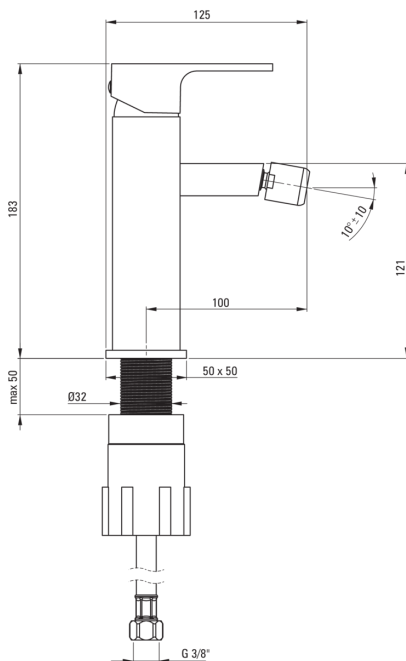

Código de producto: BBZ_N30M

EAN: 5907650827269

Color: negro

Garantía [años]: 7

Mezclador

Finalizar	negro
Material	latón
Tipo de mezcladora	mezclador, piloto único
Metodo de instalacion	de pie
Grupo acústico [db]	1 (x ≤ 20)

Cartucho mezclador

Tamaño del cartucho de cerámica	35 mm
---------------------------------	-------

Boquiabiertos

Tipo de boquilla	aún
Material	latón

Aireador

Tipo aéreo	girar, panel
Tamaño del aireador	M22

Conectando mangueras

Longitud [mm]	450
Hilo de instalación	3/8"
Hilo de conexión	M10

Características:

- Batería equipada con una aireación del aireador de la corriente
- Innovador duradero y fácil de limpiar el recubrimiento Nero
- La manga de montaje facilita la instalación de la batería
- El aireador móvil le permite dirigir la corriente de agua
- Mangueras de conexión incluidas
- Cuerpo de batería hecho de latón de la más alta calidad
- Solo los mejores materiales cuya calidad es confirmada por la investigación en el laboratorio
- recomendamos la compra de un tapón universal del color de la bañera