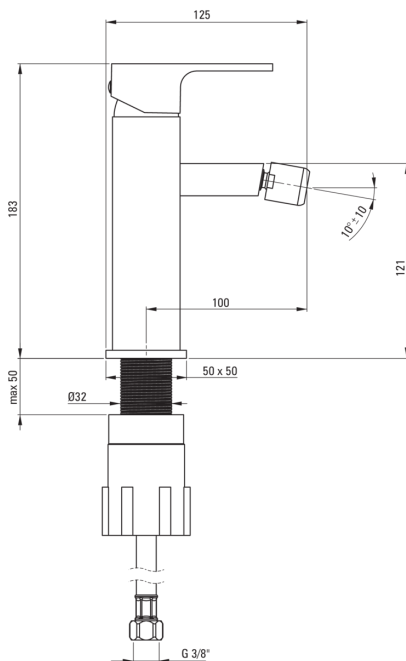

ANEMON

Bidetarmatur

Artikel-Nr.: BBZ_N30M

EAN: 5907650827269

Farbe: Nero

Garantie [Jahre]: 7

Armatur

Ausführung	Nero
Material	Messing
Art der armatur	Mischer, Einhebel
Methode der montage	stehend
Akkustische gruppe	1 (x ≤ 20)

Kartusche

Größe der kartusche	35 mm
---------------------	-------

Ausläufe

Auslaufart	fest
Material	Messing

Aerator

Typ des luftsprudlers	beweglich, hexagonal-
Aerator gröÙe	M22

Anschlussschläuche

Länge	450
Installationsgewinde	3/8"
Anschlussgewinde	M10

Charakteristische Merkmale:

- Armatur ist mit einem Strahlbelüfter ausgestattet
- Innovative, langlebige und leicht zu reinigende Nero-Beschichtung
- Montagehülse erleichtert die Montage der Armatur
- Beweglicher Aerator ermöglicht den Wasserstrahl zu lenken
- 45 cm Anschlusschläuche im Set
- Armaturkörper ist aus hochwertigem Messing gefertigt
- Nur die besten Materialien, deren Qualität durch Laboruntersuchungen bestätigt wird
- wir empfehlen Kauf eines universellen Ventiles in der Farbe der Armatur
- Im Angebot Präparat zum Reinigen von Armaturen in allen Ausführungen