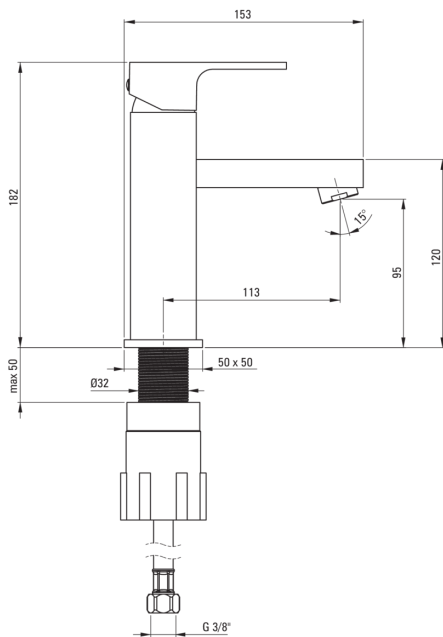

ANEMON

Baterie pentru chiuvetă

deante

Codul produsului: BBZ_N21M

EAN: 5908212086704

Culoarea: nero

Garanție [ani]: 7

Baterie

Finisaj	nero
Material	alamă
Tipul bateriei	un mâner, baterie
Metoda de instalare	de sine stătător
Clasa de debit [l/min]	Z - 4-9 l/min
Grupa acustică [db]	I (x ≤ 20)
Dop inclus în set	Da

Baterie cartuș

Dimensiunea cartușului ceramic	35 mm

Pipe

Tipul pipei	fix
Raza de acțiune a pipei bateriei [mm]	113
Material	alamă

Aeratoare

Tipul aeratorului	honeycomb
Dimensiunea aeratorului	M24

Furtunuri de racordare

Lungimea [mm]	450
Filet de instalare	3/8"
Filet de conexiune	M10

Dop

Tip	click-clack
Tip	cu preaplin

Caracteristici:

- Corpul bateriei este fabricat din alamă de cea mai bună calitate.
- Bateria este dotată cu aerator.
- Furtunuri de racordare de 45 cm incluse
- Clasa de debit Z (4-9 l/min) permite reducerea consumului de apă.
- Finisaj Nero inovativ, rezistent și ușor de întreținut
- Dop funcțional cu activare prin apăsare inclus
- Doar cele mai bune materiale, a căror calitate a fost certificată prin teste de laborator
- Oferta include și agenți de curățare pentru toate tipurile de finisaje