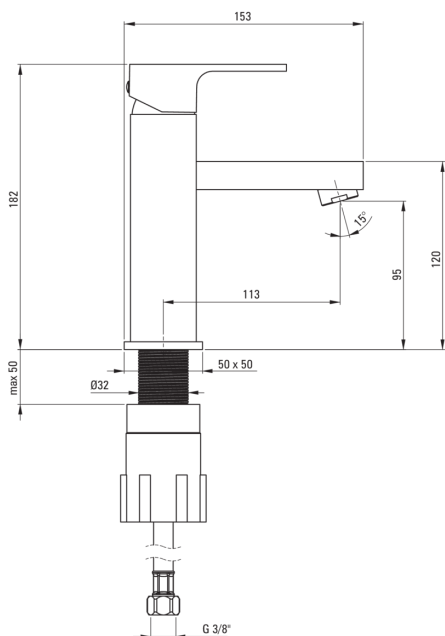

ANEMON

Baterie pentru chiuvetă

deante

Codul produsului: BBZ_N21M

EAN: 5908212086704

Culoarea: nero

Garanție [ani]: 7

Baterie

Finisaj	nero
Material	alamă
Tipul bateriei	un mâner, baterie
Metoda de instalare	de sine stătător
Clasa de debit [l/min]	Z - 4-9 l/min
Grupa acustică [db]	I (x ≤ 20)
Dop inclus în set	Da

Baterie cartuș

Dimensiunea cartușului ceramic	35 mm

Pipe

Tipul pipei	fix
Raza de acțiune a pipei bateriei [mm]	113
Material	alamă

Aeratoare

Tipul aeratorului	honeycomb
Dimensiunea aeratorului	M24

Furtunuri de racordare

Lungimea [mm]	450
Filet de instalare	3/8"
Filet de conexiune	M10

Dop

Tip	click-clack
Tip	cu preaplin

Caracteristici:

- Corpul bateriei este fabricat din alamă de cea mai bună calitate.
- Bateria este dotată cu aerator.
- Furtunuri de racordare de 45 cm incluse
- Clasa de debit Z (4-9 l/min) permite reducerea consumului de apă.
- Finisaj Nero inovativ, rezistent și ușor de întreținut
- Dop funcțional cu activare prin apăsare inclus
- Doar cele mai bune materiale, a căror calitate a fost certificată prin teste de laborator
- Oferta include și agenți de curățare pentru toate tipurile de finisaje