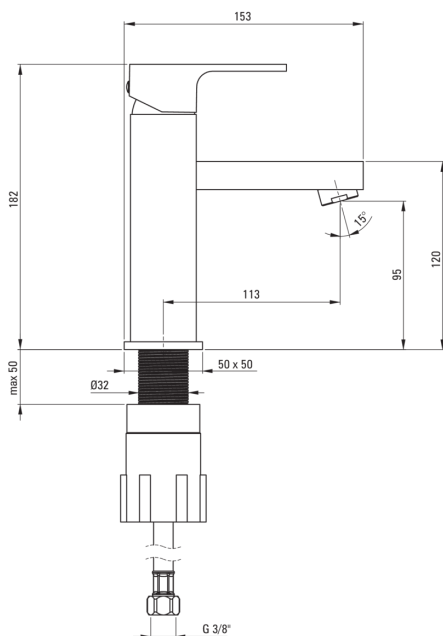

ANEMON

Miscelatore Lavabo

Codice prodotto: BBZ_N21M

EAN: 5908212086704

Colore: nero

Garanzia [anni]: 7

Miscelatore

Finitura	nero
Materiale	in ottone
Tipo di miscelatore	maniglia singola, miscelatore
Metodo di installazione	in piedi
Classe di flusso [l/min]	Z - 4-9 l/min
Gruppo acustico [db]	I (x ≤ 20)
Spina inclusa nel set	Sì

Cartuccia per miscelatore

Dimensioni della cartuccia in ceramica 35 mm

Beccucci

Tipo a beccuccio	fermo
Gamma delle bocchette di miscelazione [mm]	113
Materiale	in ottone

Aeratori

Tipo di aeratore	a nido d'ape
Dimensioni dell'aeratore	M24

Tubi di collegamento

Lunghezza [mm]	450
Filetto di installazione	3/8"
Filetto di connessione	M10

Tappo

Tipo	click-clack
Tipo	con troppopieno

Caratteristiche:

- Il corpo del miscelatore è realizzato in ottone di altissima qualità
- Il miscelatore è dotato di un aeratore di flusso
- Tubi di collegamento da 45 cm inclusi
- Classe di portata Z (4-9 l/min) che consente di ridurre il consumo d'acqua
- Innovativo rivestimento Nero, resistente e facile da pulire
- Spina click-clack funzionale inclusa
- Solo i migliori materiali, la cui qualità è stata confermata da test di laboratorio