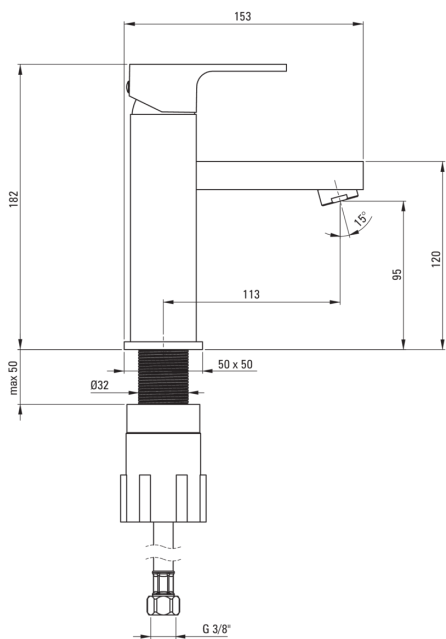

ANEMON

Mosdó csaptelep

Cikkszám: BBZ_N21M
EAN: 5908212086704
Szín: Nero
Garancia [év]: 7

Csaptelep

Kivitelezés	Nero
Anyag	sárgaréz
Csaptelep típusa	egykaros, keverő
Beszerelési mód	álló
Átfolyási osztály [l/perc]	Z - 4-9 l/min
Akustikai osztály [db]	I (x ≤ 20)
Leeresztő a készletben	Igen

Csaptelep betét

Betét mérete	35 mm

Kifolyócsövek

Kifolyó típusa	fix
Csaptelep kifolyócső hatótávolsága [mm]	113
Anyag	sárgaréz

Perlátorok

Perlátor típusa	honeycomb
Perlátor mérete	M24

Csatlakozó tömlők

Hosszúság [mm]	450
Menet beszereléshez	3/8"
Csatlakozó menet	M10

Leeresztő

Típus	Klikk-Klakk
Típus	túlfolyóval

Kiemelések:

- A csaptelep teste a legkiválóbb minőségű sárgarézből készült
- A csaptelep perlátorral van felszerelve
- 45 cm-es csatlakozó tömlők mellékelve
- Z átfolyási osztály (4-9 l/perc), amely lehetővé teszi a vízfogyasztás csökkentését
- Innovatív, tartós és könnyen tisztítható Nero bevonat
- Funkcionális klikk-klakk dugó tartozik a termékhez
- Csak a legjobb alapanyagokból, amelyek minőségét laboratóriumi vizsgálatok igazolták
- Az ajánlat tartalmaz egy tisztítószert a szerelvényekhez, amely bármilyen színhez használható