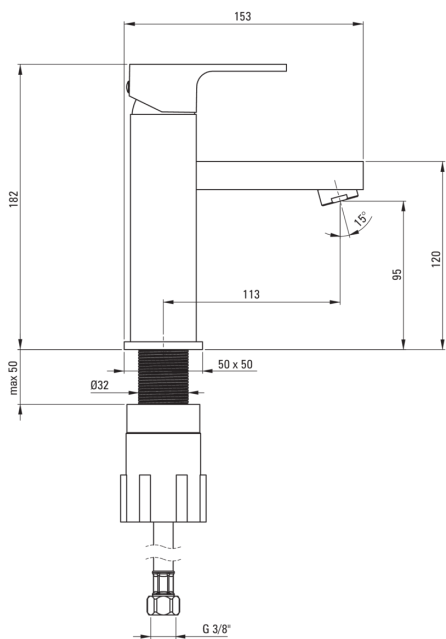

ANEMON

Mosdó csaptelep

Cikkszám: BBZ_N21M
EAN: 5908212086704
Szín: Nero
Garancia [év]: 7

Csaptelep

Kivitelezés	Nero
Anyag	sárgaréz
Csaptelep típusa	egykaros, keverő
Beszereési mód	álló
Átfolyási osztály [l/perc]	Z - 4-9 l/min
Akusztikai osztály [db]	I ($x \leq 20$)
Leeresztő a készletben	Igen

Csaptelep betét

Betét mérete	35 mm
--------------	-------

Kifolyócsövek

Kifolyó típusa	fix
Csaptelep kifolyócső hatótávolsága [mm]	113
Anyag	sárgaréz

Perlátorok

Perlátor típusa	honeycomb
Perlátor mérete	M24

Csatlakozó tömlők

Hosszúság [mm]	450
Menet beszereléshez	3/8"
Csatlakozó menet	M10

Leeresztő

Típus	Klikk-Klakk
Típus	túlfolyóval

Kiemelések:

- A csaptelep teste a legkiválóbb minőségű sárgarézből készült
- A csaptelep perlátorral van felszerelve
- 45 cm-es csatlakozó tömlők mellékelve
- Z átfolyási osztály (4-9 l/perc), amely lehetővé teszi a vízfogyasztás csökkentését
- Innovatív, tartós és könnyen tisztítható Nero bevonat
- Funkcionális klikk-klakk dugó tartozik a termékhez
- Csak a legjobb alapanyagokból, amelyek minőségét laboratóriumi vizsgálatok igazolták
- Az ajánlat tartalmaz egy tisztítószert a szerelvényekhez, amely bármilyen színhez használható