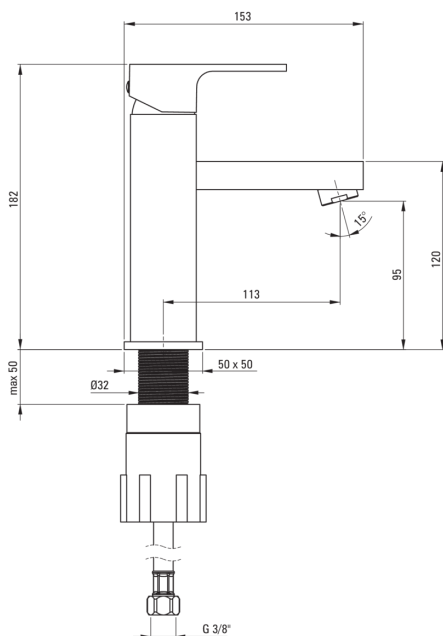

ANEMON

Robinet de lavabo

Code produit: BBZ_N21M

EAN: 5908212086704

Couleur: nero

Garantie [années]: 7

Mitigeur

Finition	nero
Matériel	cuivre
Type de mitigeur	mono-manche, mixer
Méthode de montage	debout
Classe de débit [l/min]	Z - 4-9 l/min
Groupe acoustique [db]	I (x ≤ 20)
Bouchon incluse dans l'ensemble	Oui

Cartouche mélangeur

Taille de la cartouche en céramique	35 mm
-------------------------------------	-------

Becs

Type de bec	fixe
La distance de bec de robinet [mm]	113
Matériel	cuivre

Aérateurs

Type d'aérateur	honeycomb
Taille de l'aérateur	M24

Flexibles de raccordement

Longueur [mm]	450
Fil d'installation	3/8"
Fil de connexion	M10

Bouchon

Type	click-clack
Type	avec trop-plein

Caractéristiques:

- Le corps du mitigeur est en cuivre de la plus haute qualité
- Le mitigeur est équipé d'un aérateur de jet
- Tuyaux de raccordement de 45 cm inclus
- Classe de débit Z (4-9 l/min) permettant une réduction de la consommation d'eau
- Revêtement Nero innovant, durable et facile à nettoyer
- Bouchon clic-clac fonctionnel inclus
- Seuls les meilleurs matériaux, dont la qualité a été confirmée par des tests en laboratoire
- L'offre comprend un produit de nettoyage pour les luminaires de toutes les couleurs