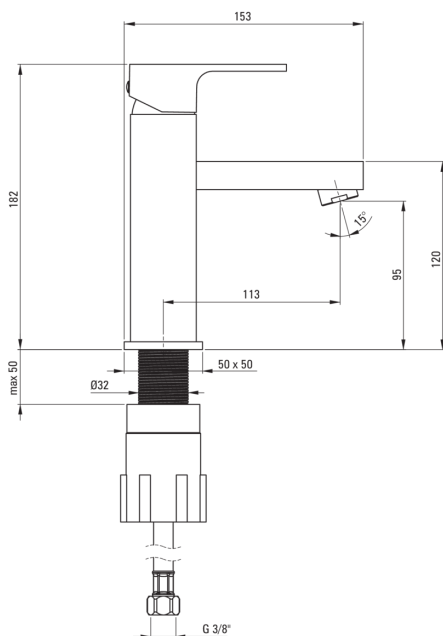

ANEMON

Toque de lavabo

Código de producto: BBZ_N21M

EAN: 5908212086704

Color: negro

Garantía [años]: 7

Mezclador

Finalizar	negro
Material	latón
Tipo de mezcladora	piloto único, mezclador
Metodo de instalacion	de pie
Clase de flujo [l/min]	Z - 4-9 l/min
Grupo acústico [db]	I (x ≤ 20)
Enchufe incluido en el set	Sí

Cartucho mezclador

Tamaño del cartucho de cerámica	35 mm
---------------------------------	-------

Boquiabiertos

Tipo de boquilla	aún
Rango de boquiabierto de mezclador [mm]	113
Material	latón

Aireador

Tipo aéreo	panel
Tamaño del aireador	M24

Conectando mangueras

Longitud [mm]	450
Hilo de instalación	3/8"
Hilo de conexión	M10

Enchufar

Tipo	click-clack
Tipo	con desbordamiento

Características:

- Cuerpo de batería hecho de latón de la más alta calidad
- Batería equipada con una aireación del aireador de la corriente
- Mangueras de conexión incluidas
- La clase de flujo con (4-9 l/min) le permite reducir el consumo de agua
- Innovador duradero y fácil de limpiar el recubrimiento Nero
- Cork funcional de Click-Clack incluido
- Solo los mejores materiales cuya calidad es confirmada por la investigación en el laboratorio