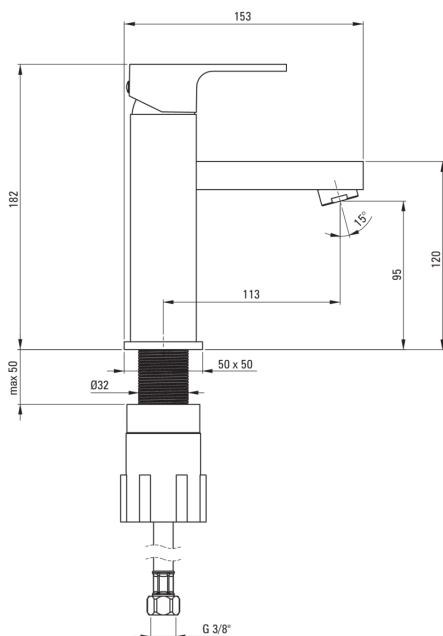

ANEMON

Waschbeckenarmatur

Artikel-Nr.: BBZ_N21M
EAN: 5908212086704
Farbe: Nero
Garantie [Jahre]: 7

Armatur

Ausführung	Nero
Material	Messing
Art der armatur	Einhebel, Mischer
Methode der montage	stehend
Durchflussklasse [l/min]	Z - 4-9 l/min
Akkustische gruppe	I (x ≤ 20)
Stöpsel im set	Ja

Kartusche

Größe der kartusche	35 mm
---------------------	-------

Ausläufe

Auslaufart	fest
Armaturausladung [mm]	113
Material	Messing

Aerator

Typ des luftsprudlers	hexagonal-
Aerator gröÙe	M24

Anschlusschläuche

Länge	450
Installationsgewinde	3/8"
Anschlussgewinde	M10

Stöpsel

Art.	Click Clack
Typ	mit Überlauf

Charakteristische Merkmale:

- Armaturkörper ist aus hochwertigem Messing gefertigt
- Armatur ist mit einem Strahlbelüfter ausgestattet
- 45 cm Anschlusschläuche im Set
- Durchflussklasse Z (4-9 l/min) ermöglicht einen reduzierten Wasserverbrauch
- Innovative, langlebige und leicht zu reinigende Nero-Beschichtung
- Funktionaler Klick-Klack-Stöpsel im Set
- Nur die besten Materialien, deren Qualität durch Laboruntersuchungen bestätigt wird
- Im Angebot Präparat zum Reinigen von Armaturen in allen Ausführungen