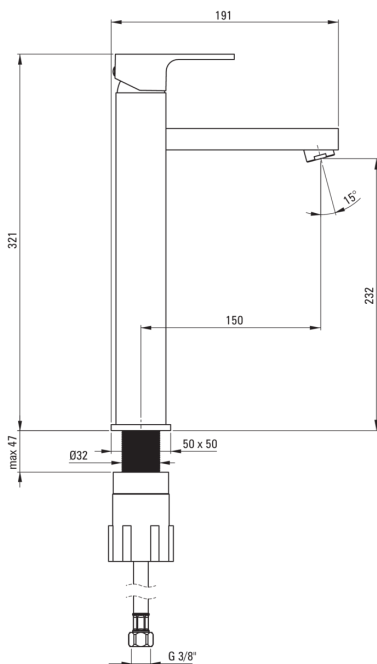

ANEMON

Baterie pentru chiuvetă, înalt

 deante

Codul produsului: BBZ_N21K

EAN: 5908212086711

Culoarea: nero

Garanție [ani]: 7

Baterie

Finisaj	nero
Material	alamă
Tipul bateriei	un mâner, baterie
Metoda de instalare	de sine stătător
Clasa de debit [l/min]	Z - 4-9 l/min
Grupa acustică [db]	I (x ≤ 20)
Dop inclus în set	Da

Baterie cartuș

Dimensiunea cartușului ceramic	35 mm
--------------------------------	-------

Pipe

Tipul pipei	fix
Raza de acțiune a pipei bateriei [mm]	150
Material	alamă

Aeratoare

Tipul aeratorului	honeycomb
Dimensiunea aeratorului	M24

Furtunuri de racordare

Lungimea [mm]	450
Filet de instalare	3/8"
Filet de conexiune	M10

Dop

Tip	click-clack
Tip	fără preaplin

Caracteristici:

- Corpul bateriei este fabricat din alamă de cea mai bună calitate.
- Bateria este dotată cu aerator.
- Manșonul de instalare ușurează instalarea bateriei.
- Furtunuri de racordare de 45 cm incluse
- Clasa de debit Z (4-9 l/min) permite reducerea consumului de apă.
- Finisaj Nero inovativ, rezistent și ușor de întreținut
- Dop funcțional cu activare prin apăsare inclus
- Capetele furtunurilor făcute din alamă rezistentă
- Doar cele mai bune materiale, a căror calitate a fost certificată prin teste de laborator
- Oferta include și agenți de curățare pentru toate tipurile de finisaje