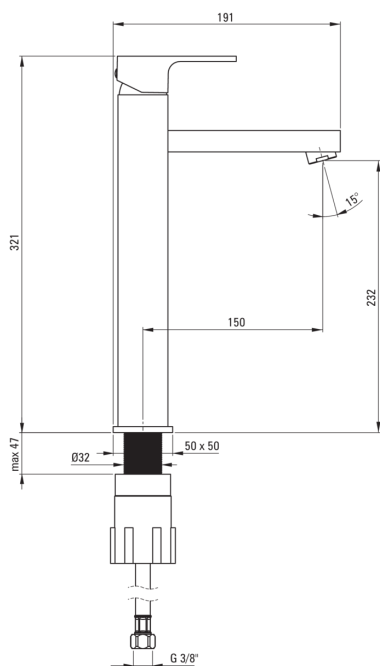

ANEMON

Baterie pentru chiuvetă, înalt

deante

Codul produsului: BBZ_N21K

EAN: 5908212086711

Culoarea: nero

Garanție [ani]: 7

Baterie

Finisaj	nero
Material	alamă
Tipul bateriei	un mâner, baterie
Metoda de instalare	de sine stătător
Clasa de debit [l/min]	Z - 4-9 l/min
Grupa acustică [db]	I (x ≤ 20)
Dop inclus în set	Da

Baterie cartuș

Dimensiunea cartușului ceramic	35 mm

Pipe

Tipul pipei	fix
Raza de acțiune a pipei bateriei [mm]	150
Material	alamă

Aeratoare

Tipul aeratorului	honeycomb
Dimensiunea aeratorului	M24

Furtunuri de racordare

Lungimea [mm]	450
Filet de instalare	3/8"
Filet de conexiune	M10

Dop

Tip	click-clack
Tip	fără preaplin

Caracteristici:

- Corpul bateriei este fabricat din alamă de cea mai bună calitate.
- Bateria este dotată cu aerator.
- Manșonul de instalare ușurează instalarea bateriei.
- Furtunuri de racordare de 45 cm incluse
- Clasa de debit Z (4-9 l/min) permite reducerea consumului de apă.
- Finisaj Nero inovativ, rezistent și ușor de întreținut
- Dop funcțional cu activare prin apăsare inclus
- Capetele furtunurilor făcute din alamă rezistentă
- Doar cele mai bune materiale, a căror calitate a fost certificată prin teste de laborator
- Oferta include și agenți de curățare pentru toate tipurile de finisaje