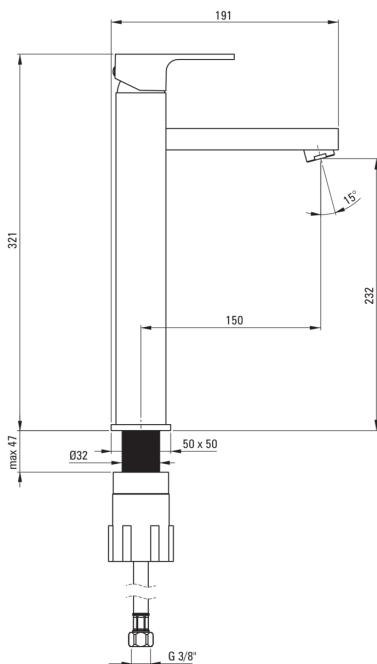

ANEMON

Miscelatore Lavabo, alto

Codice prodotto: BBZ_N21K

EAN: 5908212086711

Colore: nero

Garanzia [anni]: 7

Miscelatore

Finitura	nero
Materiale	in ottone
Tipo di miscelatore	maniglia singola, miscelatore
Metodo di installazione	in piedi
Classe di flusso [l/min]	Z - 4-9 l/min
Gruppo acustico [db]	I (x ≤ 20)
Spina inclusa nel set	Sì

Cartuccia per miscelatore

Dimensioni della cartuccia in ceramica 35 mm

Beccucci

Tipo a beccuccio	fermo
Gamma delle bocchette di miscelazione [mm]	150
Materiale	in ottone

Aeratori

Tipo di aeratore	a nido d'ape
Dimensioni dell'aeratore	M24

Tubi di collegamento

Lunghezza [mm]	450
Filetto di installazione	3/8"
Filetto di connessione	M10

Tappo

Tipo	click-clack
Tipo	senza troppopieno

Caratteristiche:

- Il corpo del miscelatore è realizzato in ottone di altissima qualità
- Il miscelatore è dotato di un aeratore di flusso
- Il manicotto di montaggio facilita l'installazione del miscelatore
- Tubi di collegamento da 45 cm inclusi
- Classe di portata Z (4-9 l/min) che consente di ridurre il consumo d'acqua
- Innovativo rivestimento Nero, resistente e facile da pulire
- Spina click-clack funzionale inclusa
- Estremità del tubo flessibile in ottone resistente
- Solo i migliori materiali, la cui qualità è stata confermata da test di laboratorio