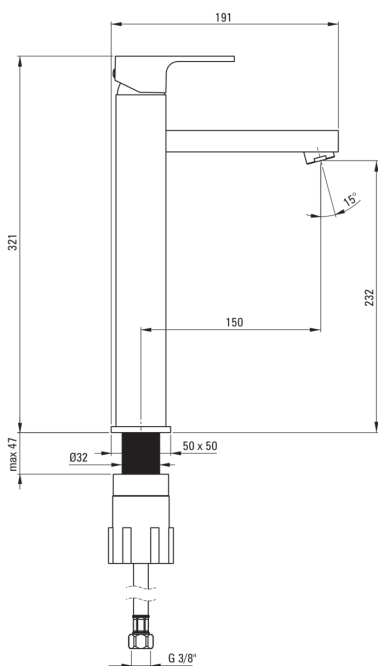

ANEMON

Mosdó csaptelep, magas

Cikkszám: BBZ_N21K

EAN: 5908212086711

Szín: Nero

Garancia [év]: 7

Csaptelep

Kivitelezés	Nero
Anyag	sárgaréz
Csaptelep típusa	egykaros, keverő
Beszereési mód	álló
Átfolyási osztály [l/perc]	Z - 4-9 l/min
Akusztikai osztály [db]	I (x ≤ 20)
Leeresztő a készletben	Igen

Csaptelep betét

Betét mérete	35 mm
--------------	-------

Kifolyócsövek

Kifolyó típusa	fix
Csaptelep kifolyócső hatótávolsága [mm]	150
Anyag	sárgaréz

Perlátorok

Perlátor típusa	honeycomb
Perlátor mérete	M24

Csatlakozó tömlők

Hosszúság [mm]	450
Menet beszereléshez	3/8"
Csatlakozó menet	M10

Leeresztő

Típus	Klikk-Klakk
Típus	Túlfolyó nélkül

Kiemelések:

- A csaptelep teste a legkiválóbb minőségű sárgarézből készült
- A csaptelep perlátorral van felszerelve
- A szerelőhüvely megkönnyíti a csaptelep felszerelését
- 45 cm-es csatlakozó tömlők mellékelve
- Z átfolyási osztály (4-9 l/perc), amely lehetővé teszi a vízfogyasztás csökkentését
- Innovatív, tartós és könnyen tisztítható Nero bevonat
- Funkcionális klikk-klakk dugó tartozik a termékhez
- Strapabíró csővégek sárgarézből
- Csak a legjobb alapanyagokból, amelyek minőségét laboratóriumi vizsgálatok igazolták
- Az ajánlat tartalmaz egy tisztítószer a szerelvényekhez, amely bármilyen színhez használható