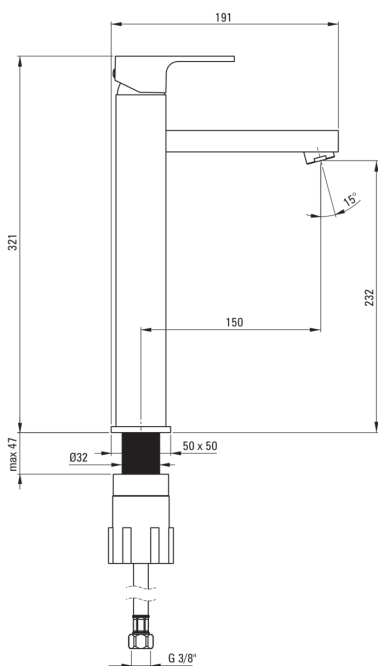

ANEMON

Mosdó csaptelep, magas

Cikkszám: BBZ_N21K

EAN: 5908212086711

Szín: Nero

Garancia [év]: 7

Csaptelep

Kivitelezés	Nero
Anyag	sárgaréz
Csaptelep típusa	egykaros, keverő
Beszereési mód	álló
Átfolyási osztály [l/perc]	Z - 4-9 l/min
Akusztikai osztály [db]	I (x ≤ 20)
Leeresztő a készletben	Igen

Csaptelep betét

Betét mérete	35 mm

Kifolyócsövek

Kifolyó típusa	fix
Csaptelep kifolyócső hatótávolsága [mm]	150
Anyag	sárgaréz

Perlátorok

Perlátor típusa	honeycomb
Perlátor mérete	M24

Csatlakozó tömlők

Hosszúság [mm]	450
Menet beszereléshez	3/8"
Csatlakozó menet	M10

Leeresztő

Típus	Klikk-Klakk
Típus	Túlfolyó nélkül

Kiemelések:

- A csaptelep teste a legkiválóbb minőségű sárgarézből készült
- A csaptelep perlátorral van felszerelve
- A szerelőhüvely megkönnyíti a csaptelep felszerelését
- 45 cm-es csatlakozó tömlők mellékelve
- Z átfolyási osztály (4-9 l/perc), amely lehetővé teszi a vízfogyasztás csökkentését
- Innovatív, tartós és könnyen tisztítható Nero bevonat
- Funkcionális klikk-klakk dugó tartozik a termékhez
- Strapabíró csővégek sárgarézből
- Csak a legjobb alapanyagokból, amelyek minőségét laboratóriumi vizsgálatok igazolták
- Az ajánlat tartalmaz egy tisztítószer a szerelvényekhez, amely bármilyen színhez használható