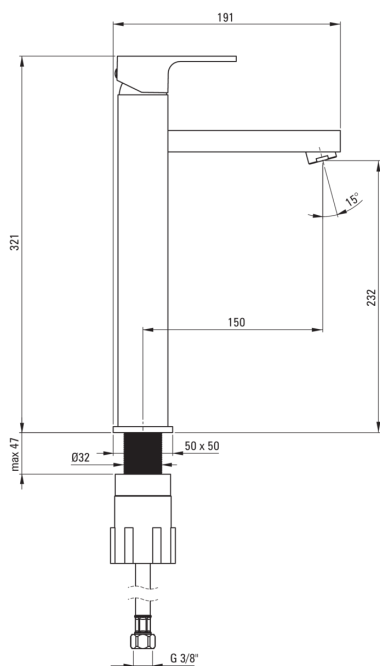

ANEMON

Robinet de lavabo, haut

Code produit: BBZ_N21K

EAN: 5908212086711

Couleur: nero

Garantie [années]: 7

Mitigeur

Finition	nero
Matériel	cuivre
Type de mitigeur	mono-manche, mixer
Méthode de montage	debout
Classe de débit [l/min]	Z - 4-9 l/min
Groupe acoustique [db]	I (x ≤ 20)
Bouchon incluse dans l'ensemble	Oui

Cartouche mélangeur

Taille de la cartouche en céramique	35 mm
-------------------------------------	-------

Becs

Type de bec	fixe
La distance de bec de robinet [mm]	150
Matériel	cuivre

Aérateurs

Type d'aérateur	honeycomb
Taille de l'aérateur	M24

Flexibles de raccordement

Longueur [mm]	450
Fil d'installation	3/8"
Fil de connexion	M10

Bouchon

Type	click-clack
Type	sans débordement

Caractéristiques:

- Le corps du mitigeur est en cuivre de la plus haute qualité
- Le mitigeur est équipé d'un aérateur de jet
- Le manchon de montage facilite l'installation du mitigeur
- Tuyaux de raccordement de 45 cm inclus
- Classe de débit Z (4-9 l/min) permettant une réduction de la consommation d'eau
- Revêtement Nero innovant, durable et facile à nettoyer
- Bouchon clic-clac fonctionnel inclus
- Embouts de tuyau durables en laiton
- Seuls les meilleurs matériaux, dont la qualité a été confirmée par des tests en laboratoire
- L'offre comprend un produit de nettoyage pour les luminaires de toutes les couleurs