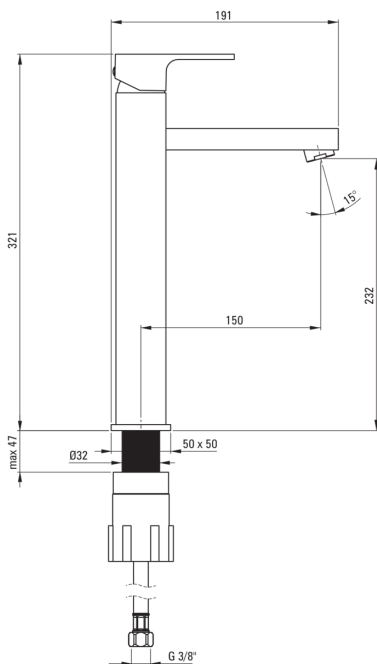

ANEMON

Robinet de lavabo, haut

Code produit: BBZ_N21K

EAN: 5908212086711

Couleur: nero

Garantie [années]: 7

Mitigeur

Finition	nero
Matériel	cuivre
Type de mitigeur	mono-manche, mixer
Méthode de montage	debout
Classe de débit [l/min]	Z - 4-9 l/min
Groupe acoustique [db]	I (x ≤ 20)
Bouchon incluse dans l'ensemble	Oui

Cartouche mélangeur

Taille de la cartouche en céramique	35 mm
-------------------------------------	-------

Becs

Type de bec	fixe
La distance de bec de robinet [mm]	150
Matériel	cuivre

Aérateurs

Type d'aérateur	honeycomb
Taille de l'aérateur	M24

Flexibles de raccordement

Longueur [mm]	450
Fil d'installation	3/8"
Fil de connexion	M10

Bouchon

Type	click-clack
Type	sans débordement

Caractéristiques:

- Le corps du mitigeur est en cuivre de la plus haute qualité
- Le mitigeur est équipé d'un aérateur de jet
- Le manchon de montage facilite l'installation du mitigeur
- Tuyaux de raccordement de 45 cm inclus
- Classe de débit Z (4-9 l/min) permettant une réduction de la consommation d'eau
- Revêtement Nero innovant, durable et facile à nettoyer
- Bouchon clic-clac fonctionnel inclus
- Embouts de tuyau durables en laiton
- Seuls les meilleurs matériaux, dont la qualité a été confirmée par des tests en laboratoire
- L'offre comprend un produit de nettoyage pour les luminaires de toutes les couleurs