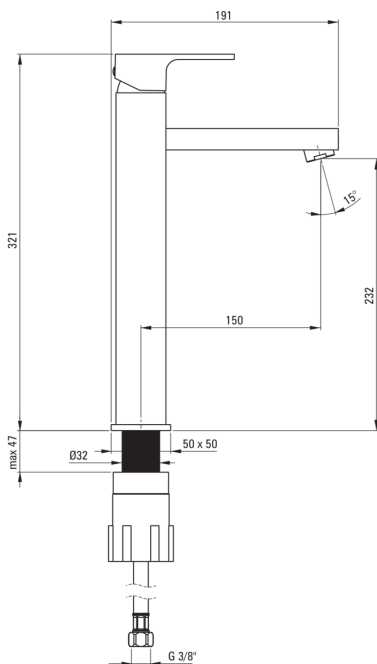

ANEMON

Toque de lavabo, alto

Código de producto: BBZ_N21K

EAN: 5908212086711

Color: negro

Garantía [años]: 7

Mezclador

Finalizar	negro
Material	latón
Tipo de mezcladora	piloto único, mezclador
Metodo de instalacion	de pie
Clase de flujo [l/min]	Z - 4-9 l/min
Grupo acústico [db]	I (x ≤ 20)
Enchufe incluido en el set	Sí

Cartucho mezclador

Tamaño del cartucho de cerámica	35 mm
---------------------------------	-------

Boquiabiertos

Tipo de boquilla	aún
Rango de boquiabierto de mezclador [mm]	150
Material	latón

Aireador

Tipo aéreo	panal
Tamaño del aireador	M24

Conectando mangueras

Longitud [mm]	450
Hilo de instalación	3/8"
Hilo de conexión	M10

Enchufar

Tipo	click-clack
Tipo	sin desbordamiento

Características:

- Cuerpo de batería hecho de latón de la más alta calidad
- Batería equipada con una aireación del aireador de la corriente
- La manga de montaje facilita la instalación de la batería
- Mangueras de conexión incluidas
- La clase de flujo con (4-9 l/min) le permite reducir el consumo de agua
- Innovador duradero y fácil de limpiar el recubrimiento Nero
- Cork funcional de Click-Clack incluido
- Consejos de manguera duraderos hechos de latón
- Solo los mejores materiales cuya calidad es confirmada por la investigación en el laboratorio