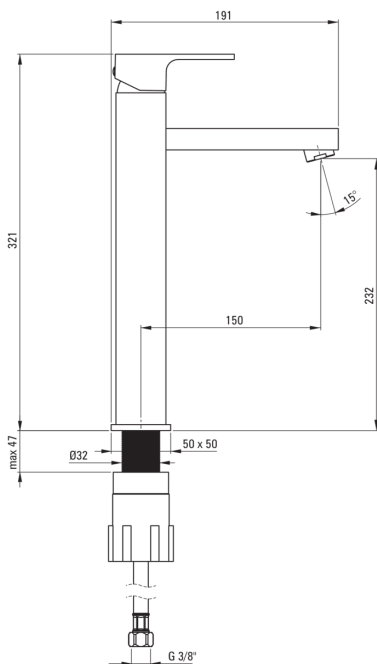

Artikel-Nr.: BBZ_N21K

EAN: 5908212086711

Farbe: Nero

Garantie [Jahre]: 7

**Armatur**

Ausführung	Nero
Material	Messing
Art der armatur	Einhebel, Mischer
Methode der montage	stehend
Durchflussklasse [l/min]	Z - 4-9 l/min
Akkustische gruppe	I (x ≤ 20)
Stöpsel im set	Ja

Kartusche

Größe der kartusche	35 mm
---------------------	-------

Ausläufe

Auslaufart	fest
Armaturausladung [mm]	150
Material	Messing

Aerator

Typ des luftsprudlers	hexagonal-
Aerator gröÙe	M24

Anschlusschläuche

Länge	450
Installationsgewinde	3/8"
Anschlussgewinde	M10

Stöpsel

Art.	Click Clack
Typ	ohne Überlauf

Charakteristische Merkmale:

- Armaturkörper ist aus hochwertigem Messing gefertigt
- Armatur ist mit einem Strahlbelüfter ausgestattet
- Montagehülse erleichtert die Montage der Armatur
- 45 cm Anschlusschläuche im Set
- Durchflussklasse Z (4-9 l/min) ermöglicht einen reduzierten Wasserverbrauch
- Innovative, langlebige und leicht zu reinigende Nero-Beschichtung
- Funktionaler Klick-Klack-Stöpsel im Set
- Langlebige Schlauchenden aus Messing
- Nur die besten Materialien, deren Qualität durch Laboruntersuchungen bestätigt wird
- Im Angebot Präparat zum Reinigen von Armaturen in allen Ausführungen