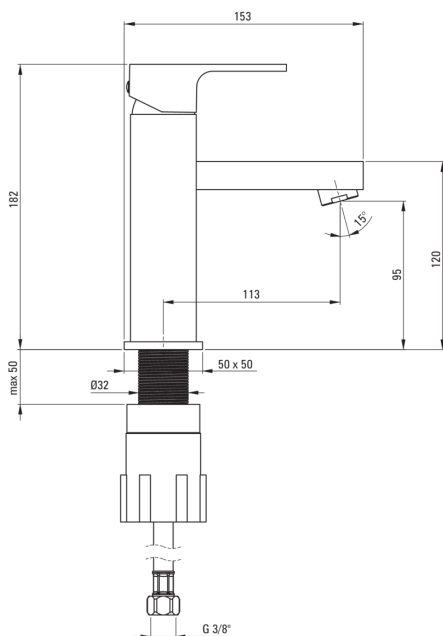

ANEMON

Armatura za umivalnik

koda izdelka: BBZ_N20M

EAN: 5907650826385

Barva: Nero

Garancija [leta]: 7

Armatura vključena

Finiš	Nero
Material	medenina
Tip armature	z eno ročico, armatura
Metoda montaže	stoječ
Razred pretoka [l/min]	Z - 4-9 l/min
Zvočni razred [db]	I (x ≤ 20)

Mešalna kartuša

Velikost keramične kartuše	35 mm
----------------------------	-------

Izlivi

Tip izliva	fiksno
Dolžina izliva [mm]	113
Material	medenina

Perlator

Tip perlatorja	satovje
Velikost perlatorja	M24

Povezovalne cevi

Dolžina [mm]	450
Montažni navoj	3/8"
Navoj priključka 1/2"	M10

karakteristike:

- Inovativen in trpežen premaz Nero, ki je enostaven za čiščenje
- Armatura je opremljena s perlatorjem za vodni curek
- Telo armature je izdelano iz najkakovostnejše medenine
- Priložene priključne cevi
- Razred pretoka Z (4-9 l/min) omogoča zmanjšanje porabe vode
- Samo najboljši materiali, katerih kakovost je potrjena z laboratorijskimi testi
- priporočamo nakup univerzalnega čepa v barvi armature
- Ponudba vsebuje čistilno sredstvo za armature vseh barv