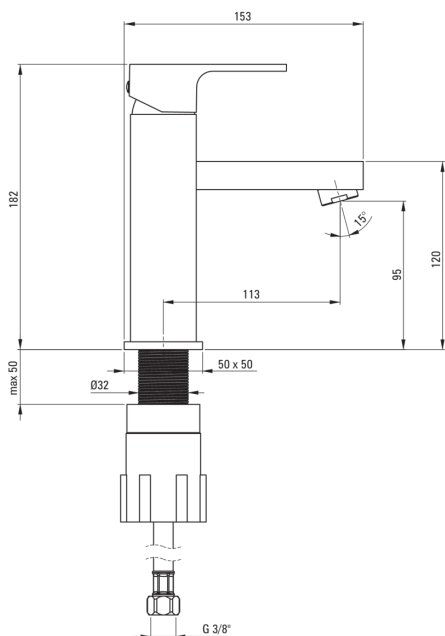

Codul produsului: BBZ_N20M

EAN: 5907650826385

Culoarea: nero

Garanție [ani]: 7

**Baterie**

Finisaj	nero
Material	alamă
Tipul bateriei	un mâner, baterie
Metoda de instalare	de sine stătător
Clasa de debit [l/min]	Z - 4-9 l/min
Grupa acustică [db]	I (x ≤ 20)

Baterie cartuș

Dimensiunea cartușului ceramic	35 mm
--------------------------------	-------

Pipe

Tipul pipei	fix
Raza de acțiune a pipei bateriei [mm]	113
Material	alamă

Aeratoare

Tipul aeratorului	honeycomb
Dimensiunea aeratorului	M24

Furtunuri de racordare

Lungimea [mm]	450
Filet de instalare	3/8"
Filet de conexiune	M10

Caracteristici:

- Finisaj Nero inovativ, rezistent și ușor de întreținut
- Baterie este dotată cu aerator.
- Corpul bateriei este fabricat din alamă de cea mai bună calitate.
- Furtunuri de racordare de 45 cm incluse
- Clasa de debit Z (4-9 l/min) permite reducerea consumului de apă.
- Doar cele mai bune materiale, a căror calitate a fost certificată prin teste de laborator
- Recomandăm achiziționarea a unui ventil universal cu finisajul a bateriei
- Oferta include și agenți de curățare pentru toate tipurile de finisaje