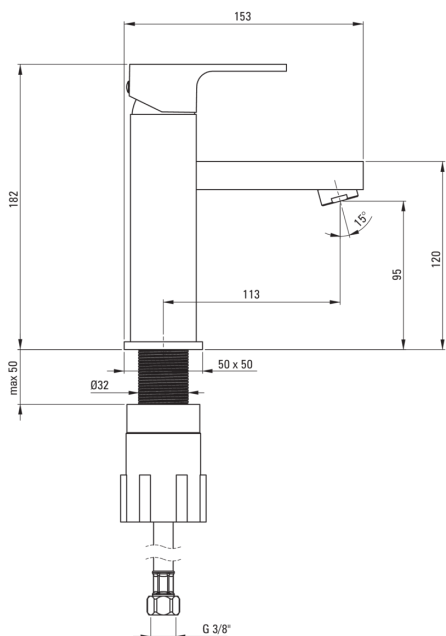

Codul produsului: BBZ\_N20M

EAN: 5907650826385

Culoarea: nero

Garanție [ani]: 7

**Baterie**

Finisaj	nero
Material	alamă
Tipul bateriei	un mâner, baterie
Metoda de instalare	de sine stătător
Clasa de debit [l/min]	Z - 4-9 l/min
Grupa acustică [db]	I (x ≤ 20)

**Baterie cartuș**

Dimensiunea cartușului ceramic	35 mm
--------------------------------	-------

**Pipe**

Tipul pipei	fix
Raza de acțiune a pipei bateriei [mm]	113
Material	alamă

**Aeratoare**

Tipul aeratorului	honeycomb
Dimensiunea aeratorului	M24

**Furtunuri de racordare**

Lungimea [mm]	450
Filet de instalare	3/8"
Filet de conexiune	M10

**Caracteristici:**

- Finisaj Nero inovativ, rezistent și ușor de întreținut
- Baterie este dotată cu aerator.
- Corpul bateriei este fabricat din alamă de cea mai bună calitate.
- Furtunuri de racordare de 45 cm incluse
- Clasa de debit Z (4-9 l/min) permite reducerea consumului de apă.
- Doar cele mai bune materiale, a căror calitate a fost certificată prin teste de laborator
- Recomandăm achiziționarea a unui ventil universal cu finisajul a bateriei
- Oferta include și agenți de curățare pentru toate tipurile de finisaje