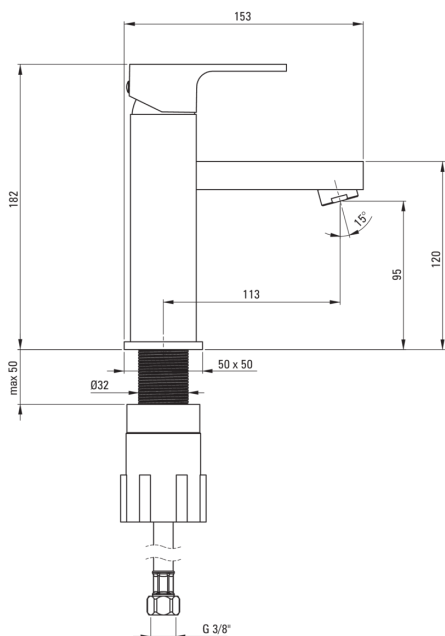

ANEMON

Bateria umywalkowa

Cena Netto: 380,49 zł
Cena Brutto: 468,00 zł

deante

Kod produktu: BBZ_N20M

EAN: 5907650826385

Kolor: nero

Gwarancja [lata]: 7

Bateria

Wykończenie	nero
Materiał	mosiądz
Rodzaj baterii	jednouchwytowa, mieszaczowa
Sposób montażu	stojący
Klasa przepływu [l/min]	Z - 4-9 l/min
Grupa akustyczna [db]	I (x ≤ 20)

Głowica do baterii

Rozmiar głowicy ceramicznej	35 mm
-----------------------------	-------

Wylewka

Rodzaj wylewki	stała
Zasięg wylewki baterijnej [mm]	113
Materiał	mosiądz

Aerator

Typ aeratora	honeycomb
Rozmiar aeratora	M24

Wężyk przyłączeniowy

Długość [mm]	450
Gwint od instalacji	3/8"
Gwint przyłącza	M10