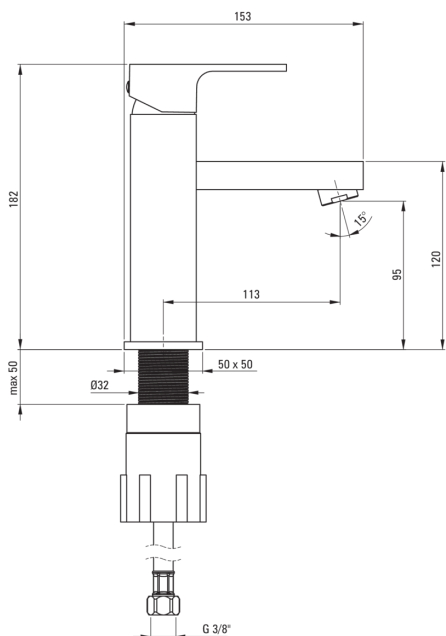

ANEMON

Mosdó csaptelep

Cikkszám: BBZ_N20M

EAN: 5907650826385

Szín: Nero

Garancia [év]: 7

Csaptelep

Kivitelezés	Nero
Anyag	sárgaréz
Csaptelep típusa	egykaros, keverő
Beszerelési mód	álló
Átfolyási osztály [l/perc]	Z - 4-9 l/min
Akusztikai osztály [db]	I (x ≤ 20)

Csaptelep betét

Betét mérete	35 mm
--------------	-------

Kifolyócsövek

Kifolyó típusa	fix
Csaptelep kifolyócső hatótávolsága [mm]	113
Anyag	sárgaréz

Perlátorok

Perlátor típusa	honeycomb
Perlátor mérete	M24

Csatlakozó tömlők

Hosszúság [mm]	450
Menet beszereléshez	3/8"
Csatlakozó menet	M10

Kiemelések:

- Innovatív, tartós és könnyen tisztítható Nero bevonat
- A csaptelep perlátorral van felszerelve
- A csaptelep teste a legkiválóbb minőségű sárgarézből készült
- 45 cm-es csatlakozó tömlők mellékelve
- Z átfolyási osztály (4-9 l/perc), amely lehetővé teszi a vízfogyasztás csökkentését
- Csak a legjobb alapanyagokból, amelyek minőségét laboratóriumi vizsgálatok igazolták
- javasoljuk, hogy vásároljon egy univerzális leeresztőt a csaptelep színében
- Az ajánlat tartalmaz egy tisztítószer a szerelvényekhez, amely bármilyen színhez használható