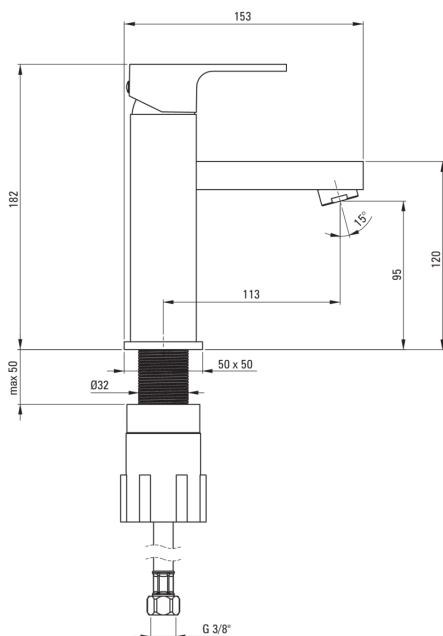

ANEMON

Mosdó csaptelep

Cikkszám: BBZ_N20M
EAN: 5907650826385
Szín: Nero
Garancia [év]: 7

Csaptelep

Kivitelezés	Nero
Anyag	sárgaréz
Csaptelep típusa	egykaros, keverő
Beszerelési mód	álló
Átfolyási osztály [l/perc]	Z - 4-9 l/min
Akusztikai osztály [db]	I (x ≤ 20)

Csaptelep betét

Betét mérete	35 mm
--------------	-------

Kifolyócsövek

Kifolyó típusa	fix
Csaptelep kifolyócső hatótávolsága [mm]	113
Anyag	sárgaréz

Perlátorok

Perlátor típusa	honeycomb
Perlátor mérete	M24

Csatlakozó tömlők

Hosszúság [mm]	450
Menet beszereléshez	3/8"
Csatlakozó menet	M10

Kiemelések:

- Innovatív, tartós és könnyen tisztítható Nero bevonat
- A csaptelep perlátorral van felszerelve
- A csaptelep teste a legkiválóbb minőségű sárgarézből készült
- 45 cm-es csatlakozó tömlők mellékelve
- Z átfolyási osztály (4-9 l/perc), amely lehetővé teszi a vízfogyasztás csökkentését
- Csak a legjobb alapanyagokból, amelyek minőségét laboratóriumi vizsgálatok igazolták
- javasoljuk, hogy vásároljon egy univerzális leeresztőt a csaptelep színében
- Az ajánlat tartalmaz egy tisztítószer a szerelvényekhez, amely bármilyen színhez használható