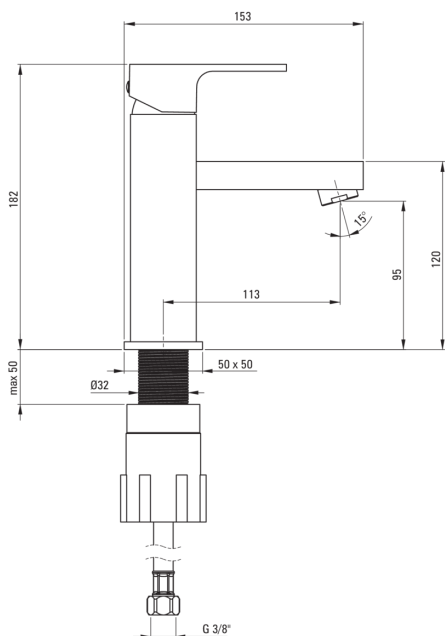

## Robinet de lavabo

Code produit: BBZ\_N20M

EAN: 5907650826385

Couleur: nero

Garantie [années]: 7

### Cartouche mélangeur

Taille de la cartouche en céramique	35 mm
-------------------------------------	-------

### Becs

Type de bec	fixe
La distance de bec de robinet [mm]	113
Matériel	cuivre

### Flexibles de raccordement

Longueur [mm]	450
Fil d'installation	3/8"
Fil de connexion	M10