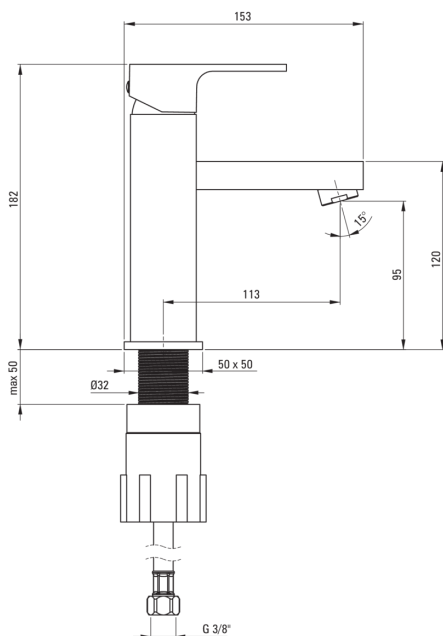

ANEMON

Toque de lavabo

Código de producto: BBZ_N20M

EAN: 5907650826385

Color: negro

Garantía [años]: 7

Mezclador

Finalizar	negro
Material	latón
Tipo de mezcladora	piloto único, mezclador
Metodo de instalacion	de pie
Clase de flujo [l/min]	Z - 4-9 l/min
Grupo acústico [db]	I (x ≤ 20)

Cartucho mezclador

Tamaño del cartucho de cerámica	35 mm
---------------------------------	-------

Boquiabiertos

Tipo de boquilla	aún
Rango de boquiabierto de mezclador [mm]	113
Material	latón

Aireador

Tipo aéreo	panel
Tamaño del aireador	M24

Conectando mangueras

Longitud [mm]	450
Hilo de instalación	3/8"
Hilo de conexión	M10

Características:

- Innovador duradero y fácil de limpiar el recubrimiento Nero
- Batería equipada con una aireación del aireador de la corriente
- Cuerpo de batería hecho de latón de la más alta calidad
- Mangueras de conexión incluidas
- La clase de flujo con (4-9 l/min) le permite reducir el consumo de agua
- Solo los mejores materiales cuya calidad es confirmada por la investigación en el laboratorio
- recomendamos la compra de un tapón universal del color de la bañera