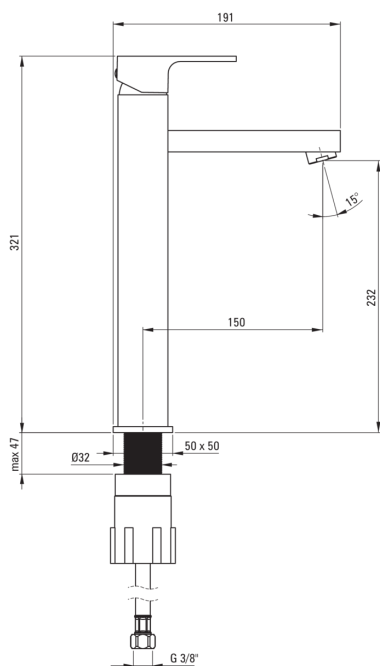

ANEMON

Baterie pentru chiuvetă, înalt

 deante

Codul produsului: BBZ_N20K

EAN: 5907650826378

Culoarea: nero

Garanție [ani]: 7

Baterie

Finisaj	nero
Material	alamă
Tipul bateriei	un mâner, baterie
Metoda de instalare	de sine stătător
Clasa de debit [l/min]	Z - 4-9 l/min
Grupa acustică [db]	I (x ≤ 20)

Baterie cartuş

Dimensiunea cartuşului ceramic	35 mm
--------------------------------	-------

Pipe

Tipul pipei	fix
Raza de acţiune a pipei bateriei [mm]	150
Material	alamă

Aeratoare

Tipul aeratorului	honeycomb
Dimensiunea aeratorului	M24

Furtunuri de racordare

Lungimea [mm]	450
Filet de instalare	3/8"
Filet de conexiune	M10