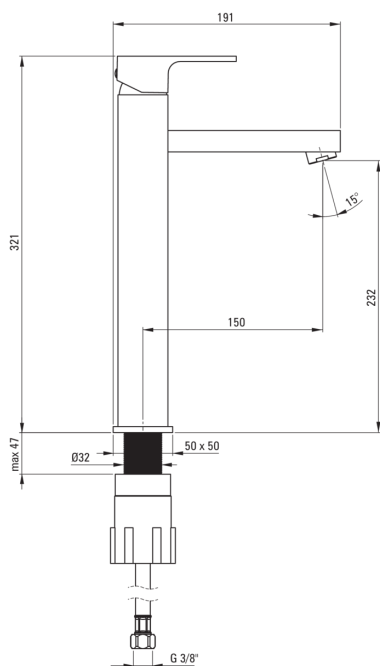

## Baterie pentru chiuvetă, înalt

 deante

Codul produsului: BBZ\_N20K

EAN: 5907650826378

Culoarea: nero

Garanție [ani]: 7

### Baterie cartuş

Dimensiunea cartuşului ceramic	35 mm
--------------------------------	-------

### Aeratoare

Tipul aeratorului	honeycomb
Dimensiunea aeratorului	M24

### Furtunuri de racordare

Lungimea [mm]	450
Filet de instalare	3/8"
Filet de conexiune	M10