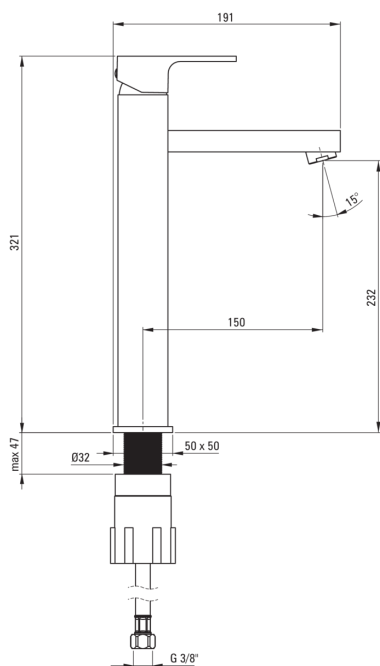

ANEMON

Miscelatore Lavabo, alto

Codice prodotto: BBZ_N20K

EAN: 5907650826378

Colore: nero

Garanzia [anni]: 7

Miscelatore

Finitura	nero
Materiale	in ottone
Tipo di miscelatore	maniglia singola, miscelatore
Metodo di installazione	in piedi
Classe di flusso [l/min]	Z - 4-9 l/min
Gruppo acustico [db]	I (x ≤ 20)

Cartuccia per miscelatore

Dimensioni della cartuccia in ceramica 35 mm

Beccucci

Tipo a beccuccio	fermo
Gamma delle bocchette di miscelazione [mm]	150
Materiale	in ottone

Aeratori

Tipo di aeratore	a nido d'ape
Dimensioni dell'aeratore	M24

Tubi di collegamento

Lunghezza [mm]	450
Filetto di installazione	3/8"
Filetto di connessione	M10

Caratteristiche:

- Innovativo rivestimento Nero, resistente e facile da pulire
- Il miscelatore è dotato di un aeratore di flusso
- Il corpo del miscelatore è realizzato in ottone di altissima qualità
- Il manicotto di montaggio facilita l'installazione del miscelatore
- Tubi di collegamento da 45 cm inclusi
- Classe di portata Z (4-9 l/min) che consente di ridurre il consumo d'acqua
- Solo i migliori materiali, la cui qualità è stata confermata da test di laboratorio