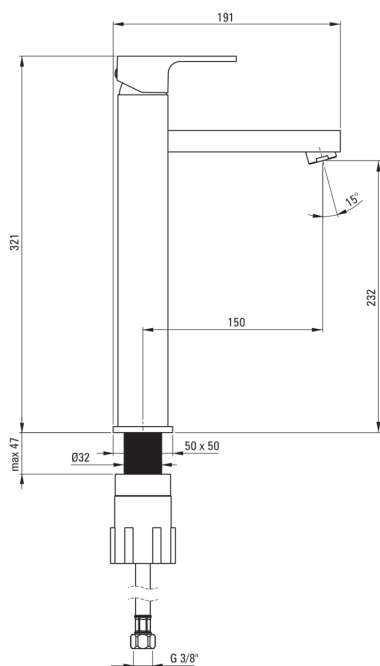

ANEMON

Mosdó csaptelep, magas

Cikkszám: BBZ_N20K
EAN: 5907650826378
Szín: Nero
Garancia [év]: 7

Csaptelep

Kivitelezés	Nero
Anyag	sárgaréz
Csaptelep típusa	egykaros, keverő
Beszerelési mód	álló
Átfolyási osztály [l/perc]	Z - 4-9 l/min
Akusztikai osztály [db]	I (x ≤ 20)

Csaptelep betét

Betét mérete	35 mm
--------------	-------

Kifolyócsövek

Kifolyó típusa	fix
Csaptelep kifolyócső hatótávolsága [mm]	150
Anyag	sárgaréz

Perlátorok

Perlátor típusa	honeycomb
Perlátor mérete	M24

Csatlakozó tömlők

Hosszúság [mm]	450
Menet beszereléshez	3/8"
Csatlakozó menet	M10

Kiemelések:

- Innovatív, tartós és könnyen tisztítható Nero bevonat
- A csaptelep perlátorral van felszerelve
- A csaptelep teste a legkiválóbb minőségű sárgarézből készült
- A szerelőhüvely megkönnyíti a csaptelep felszerelését
- 45 cm-es csatlakozó tömlők mellékelve
- Z átfolyási osztály (4-9 l/perc), amely lehetővé teszi a vízfogyasztás csökkentését
- Csak a legjobb alapanyagokból, amelyek minőségét laboratóriumi vizsgálatok igazolták
- javasoljuk, hogy vásároljon egy univerzális leeresztőt a csaptelep színében
- Az ajánlat tartalmaz egy tisztítószer a szerelvényekhez, amely bármilyen színhez használható