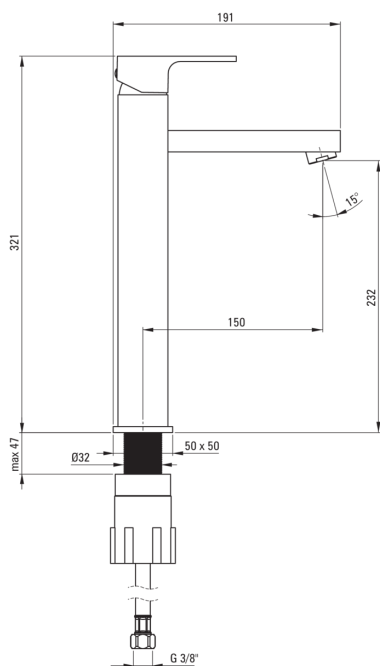

## Mosdó csaptelep, magas

Cikkszám: BBZ\_N20K  
EAN: 5907650826378  
Szín: Nero  
Garancia [év]: 7

### Csaptelep betét

Betét mérete	35 mm
--------------	-------

### Csatlakozó tömlők

Hosszúság [mm]	450
Menet beszereléshez	3/8"
Csatlakozó menet	M10