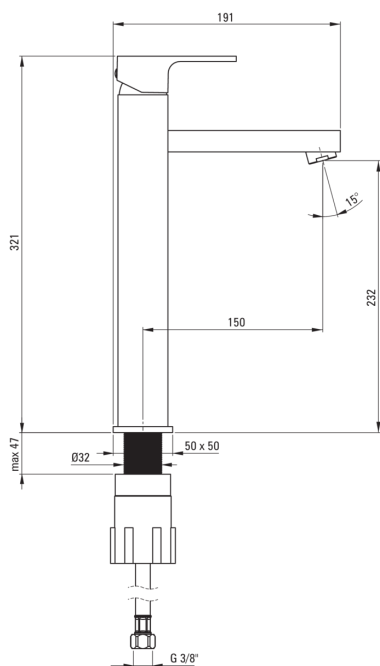

ANEMON

Robinet de lavabo, haut

Code produit: BBZ_N20K

EAN: 5907650826378

Couleur: nero

Garantie [années]: 7

Mitigeur

Finition	nero
Matériel	cuivre
Type de mitigeur	mono-manche, mixer
Méthode de montage	debout
Classe de débit [l/min]	Z - 4-9 l/min
Groupe acoustique [db]	I (x ≤ 20)

Cartouche mélangeur

Taille de la cartouche en céramique	35 mm

Becs

Type de bec	fixe
La distance de bec de robinet [mm]	150
Matériel	cuivre

Aérateurs

Type d'aérateur	honeycomb
Taille de l'aérateur	M24

Flexibles de raccordement

Longueur [mm]	450
Fil d'installation	3/8"
Fil de connexion	M10

Caractéristiques:

- Revêtement Nero innovant, durable et facile à nettoyer
- Le mitigeur est équipé d'un aérateur de jet
- Le corps du mitigeur est en cuivre de la plus haute qualité
- Le manchon de montage facilite l'installation du mitigeur
- Tuyaux de raccordement de 45 cm inclus
- Classe de débit Z (4-9 l/min) permettant une réduction de la consommation d'eau
- Seuls les meilleurs matériaux, dont la qualité a été confirmée par des tests en laboratoire
- nous vous recommandons d'acheter un bouchon universelle de la couleur du mixeur
- L'offre comprend un produit de nettoyage pour les luminaires de toutes les couleurs