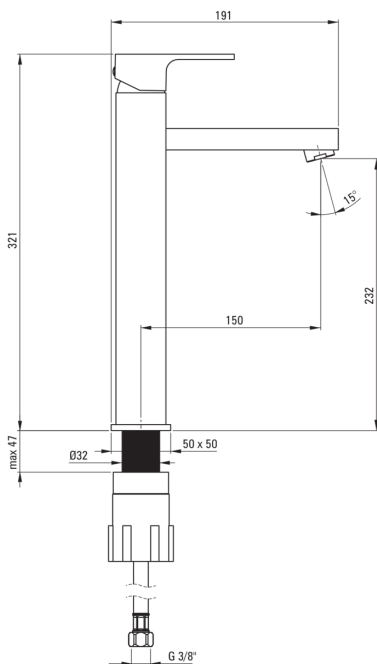

ANEMON

Toque de lavabo, alto

Código de producto: BBZ_N20K

EAN: 5907650826378

Color: negro

Garantía [años]: 7

Mezclador

Finalizar	negro
Material	latón
Tipo de mezcladora	piloto único, mezclador
Metodo de instalacion	de pie
Clase de flujo [l/min]	Z - 4-9 l/min
Grupo acústico [db]	I (x ≤ 20)

Cartucho mezclador

Tamaño del cartucho de cerámica	35 mm
---------------------------------	-------

Boquiabiertos

Tipo de boquilla	aún
Rango de boquiabierto de mezclador [mm]	150
Material	latón

Aireador

Tipo aéreo	panel
Tamaño del aireador	M24

Conectando mangueras

Longitud [mm]	450
Hilo de instalación	3/8"
Hilo de conexión	M10

Características:

- Innovador duradero y fácil de limpiar el recubrimiento Nero
- Batería equipada con una aireación del aireador de la corriente
- Cuerpo de batería hecho de latón de la más alta calidad
- La manga de montaje facilita la instalación de la batería
- Mangueras de conexión incluidas
- La clase de flujo con (4-9 l/min) le permite reducir el consumo de agua
- Solo los mejores materiales cuya calidad es confirmada por la investigación en el laboratorio
- recomendamos la compra de un tapón universal del color de la bañera