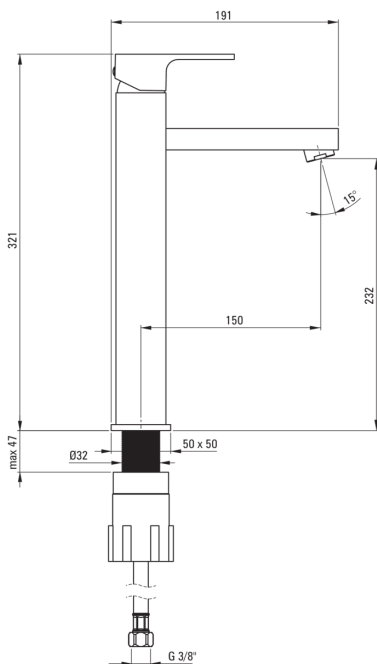

Artikel-Nr.: BBZ_N20K

EAN: 5907650826378

Farbe: Nero

Garantie [Jahre]: 7

**Armatur**

Ausführung	Nero
Material	Messing
Art der armatur	Einhebel, Mischer
Methode der montage	stehend
Durchflussklasse [l/min]	Z - 4-9 l/min
Akkustische gruppe	I (x ≤ 20)

Kartusche

Größe der kartusche	35 mm
---------------------	-------

Ausläufe

Auslaufart	fest
Armaturausladung [mm]	150
Material	Messing

Aerator

Typ des luftsprudlers	hexagonal-
Aerator gröÙe	M24

Anschlusschläuche

Länge	450
Installationsgewinde	3/8"
Anschlussgewinde	M10

Charakteristische Merkmale:

- Innovative, langlebige und leicht zu reinigende Nero-Beschichtung
- Armatur ist mit einem Strahlbelüfter ausgestattet
- Armaturkörper ist aus hochwertigem Messing gefertigt
- Montagehülse erleichtert die Montage der Armatur
- 45 cm Anschlusschläuche im Set
- Durchflussklasse Z (4-9 l/min) ermöglicht einen reduzierten Wasserverbrauch
- Nur die besten Materialien, deren Qualität durch Laboruntersuchungen bestätigt wird
- wir empfehlen Kauf eines universellen Ventiles in der Farbe der Armatur
- Im Angebot Präparat zum Reinigen von Armaturen in allen Ausführungen