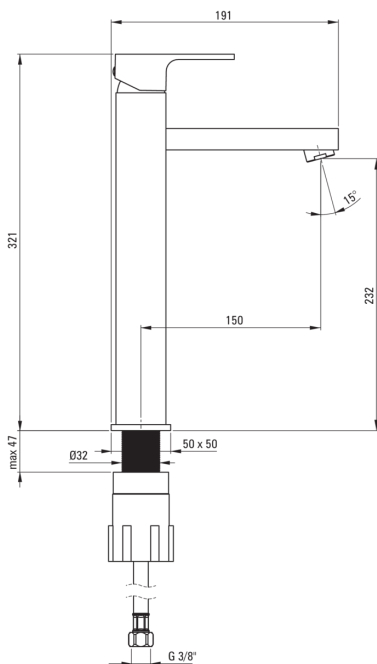

ANEMON

Waschbeckenarmatur, hoch

Artikel-Nr.: BBZ_N20K
EAN: 5907650826378
Farbe: Nero
Garantie [Jahre]: 7

Armatur

Ausführung	Nero
Material	Messing
Art der armatur	Einhebel, Mischer
Methode der montage	stehend
Durchflussklasse [l/min]	Z - 4-9 l/min
Akkustische gruppe	I (x ≤ 20)

Kartusche

Größe der kartusche	35 mm

Ausläufe

Auslaufart	fest
Armaturausladung [mm]	150
Material	Messing

Aerator

Typ des luftsprudlers	hexagonal-
Aerator gröÙe	M24

Anschlusschläuche

Länge	450
Installationsgewinde	3/8"
Anschlussgewinde	M10

Charakteristische Merkmale:

- Innovative, langlebige und leicht zu reinigende Nero-Beschichtung
- Armatur ist mit einem Strahlbelüfter ausgestattet
- Armaturkörper ist aus hochwertigem Messing gefertigt
- Montagehülse erleichtert die Montage der Armatur
- 45 cm Anschlusschläuche im Set
- Durchflussklasse Z (4-9 l/min) ermöglicht einen reduzierten Wasserverbrauch
- Nur die besten Materialien, deren Qualität durch Laboruntersuchungen bestätigt wird
- wir empfehlen Kauf eines universellen Ventiles in der Farbe der Armatur
- Im Angebot Präparat zum Reinigen von Armaturen in allen Ausführungen