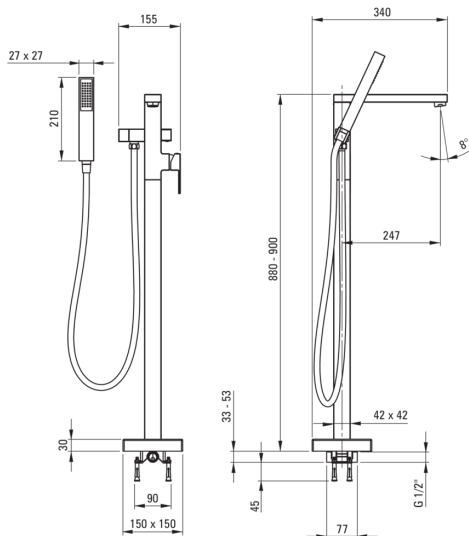

ANEMON

Kádtöltő csaptelep, szabadonálló

Cikkszám: BBZ_N17M

EAN: 5908212097489

Szín: Nero

Garancia [év]: 7

Csaptelep

Kivitelezés	Nero
Anyag	sárgaréz
Csaptelep típusa	egykaros, keverő
Beszerelési mód	padló
Akusztkai osztály [db]	II ($20 < x \leq 30$)
Visszacsapó szelepek	Igen

Csaptelep betét

Betét mérete	35 mm
--------------	-------

Kifolyócsövek

Kifolyó típusa	fix
Csaptelep kifolyócső hatótávolsága [mm]	247
Anyag	sárgaréz

Funkcióváltó

Váltó típusa	mechanikus kerámia
--------------	--------------------

Perlátorok

Perlátor típusa	honeycomb
Perlátor mérete	M28

Kiemelések:

- A csaptelep teste a legkiválóbb minőségű sárgarézből készült
- Mechanikus kerámia funkciókapcsoló
- A csaptelep visszacsapó szelepekkel van felszerelve, hogy a kevert víz ne folyjon vissza a berendezésbe
- Vízkömentesítő funkció
- Innovatív, tartós és könnyen tisztítható Nero bevonat
- Csak a legjobb alapanyagokból, amelyek minőségét laboratóriumi vizsgálatok igazolták
- Az ajánlat tartalmaz egy tisztítószer a szerelvényekhez, amely bármilyen színhez használható