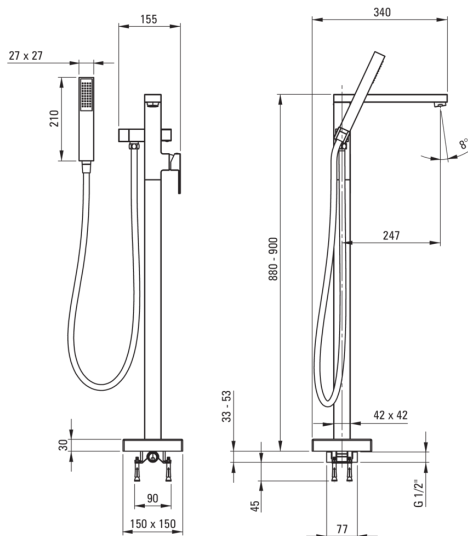

ANEMON

Robinet de bain, Sur pied

Code produit: BBZ_N17M

EAN: 5908212097489

Couleur: nero

Garantie [années]: 7

Mitigeur

Finition	nero
Matériel	cuivre
Type de mitigeur	mono-manche, mixer
Méthode de montage	au sol
Groupe acoustique [db]	II (20 < x ≤ 30)
Clapets anti-retour	Oui

Cartouche mélangeur

Taille de la cartouche en céramique	35 mm
-------------------------------------	-------

Becs

Type de bec	fixe
La distance de bec de robinet [mm]	247
Matériel	cuivre

Commutateur de fonction

Type de commutateur	céramique mécanique
---------------------	---------------------

Aérateurs

Type d'aérateur	honeycomb
Taille de l'aérateur	M28

Caractéristiques:

- Le corps du mitigeur est en cuivre de la plus haute qualité
- Commutateur de fonction céramique mécanique
- Le mitigeur est équipé de clapets anti-retour afin que l'eau mitigée ne reflue pas dans l'installation
- Oreillette avec fonction anticalcaire
- Revêtement Nero innovant, durable et facile à nettoyer
- Seuls les meilleurs matériaux, dont la qualité a été confirmée par des tests en laboratoire
- L'offre comprend un produit de nettoyage pour les luminaires de toutes les couleurs