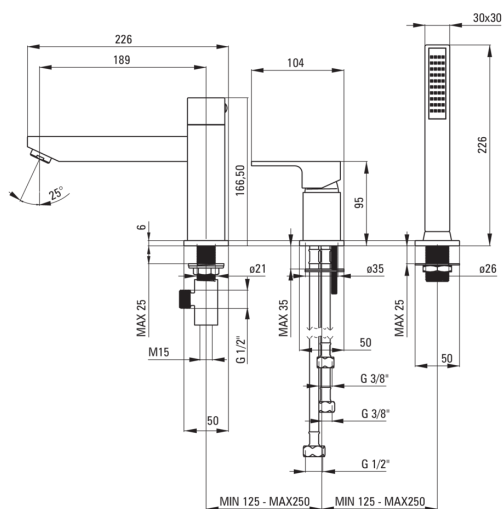

ANEMON

Baterie pentru cadă, 3-orificii

deante

Codul produsului: BBZ_N13M

EAN: 5908212086766

Culoarea: nero

Garanție [ani]: 7

Baterie

Finisaj	nero
Material	alamă
Tipul bateriei	un mâner, baterie
Metoda de instalare	de sine stătător
Grupa acustică [db]	II (20 < x ≤ 30)

Baterie cartuș

Dimensiunea cartușului ceramic	35 mm
--------------------------------	-------

Pipe

Tipul pipei	fix
Raza de acțiune a pipei bateriei [mm]	189
Material	alamă

Comutator funcții

Tipul comutatorului	ceramic mecanic
---------------------	-----------------

Aeratoare

Tipul aeratorului	honeycomb
Dimensiunea aeratorului	M24

Furtunuri de racordare

Lungimea [mm]	350
Filet de instalare	3/8"
Filet de conexiune	M10

Furtunuri

Lungimea [mm]	1500
Tipul împletiturii	dublu împletit

Caracteristici:

- Corpul bateriei este fabricat din alamă de cea mai bună calitate.
- Bateria este dotată cu aerator.
- Comutator pentru funcții, ceramic, mecanic
- Furtunuri de racordare de 45 cm incluse
- Finisaj Nero inovativ, rezistent și ușor de întreținut
- Manșonul de instalare ușurează instalarea bateriei.
- Doar cele mai bune materiale, a căror calitate a fost certificată prin teste de laborator
- Pară de duș anti calcar
- Oferta include și agenți de curățare pentru toate tipurile de finisaje