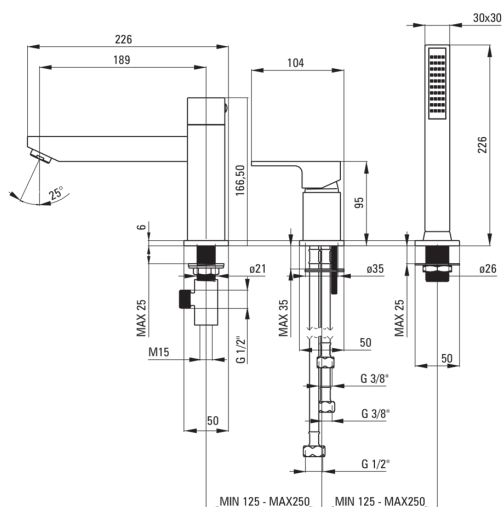

Codul produsului: BBZ_N13M

EAN: 5908212086766

Culoarea: nero

Garanție [ani]: 7

**Baterie**

Finisaj	nero
Material	alamă
Tipul bateriei	un mâner, baterie
Metoda de instalare	de sine stătător
Grupa acustică [db]	II (20 < x ≤ 30)

Baterie cartuș

Dimensiunea cartușului ceramic	35 mm
--------------------------------	-------

Pipe

Tipul pipei	fix
Raza de acțiune a pipei bateriei [mm]	189
Material	alamă

Comutator funcții

Tipul comutatorului	ceramic mecanic
---------------------	-----------------

Aeratoare

Tipul aeratorului	honeycomb
Dimensiunea aeratorului	M24

Furtunuri de racordare

Lungimea [mm]	350
Filet de instalare	3/8"
Filet de conexiune	M10

Furtunuri

Lungimea [mm]	1500
Tipul împletiturii	dublu împletit

Caracteristici:

- Corpul bateriei este fabricat din alamă de cea mai bună calitate.
- Bateria este dotată cu aerator.
- Comutator pentru funcții, ceramic, mecanic
- Furtunuri de racordare de 45 cm incluse
- Finisaj Nero inovativ, rezistent și ușor de întreținut
- Manșonul de instalare ușurează instalarea bateriei.
- Doar cele mai bune materiale, a căror calitate a fost certificată prin teste de laborator
- Pară de duș anti calcar
- Oferta include și agenți de curățare pentru toate tipurile de finisaje