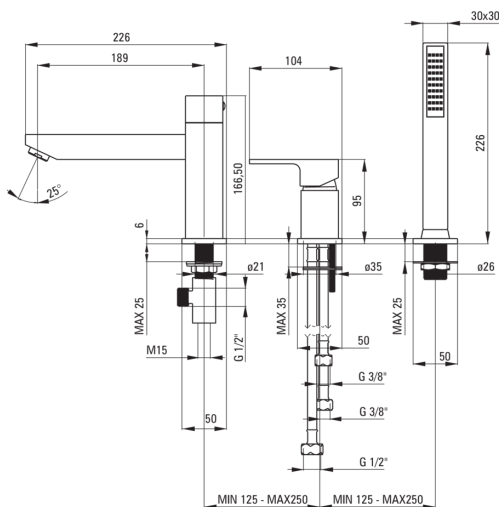

ANEMON

Miscelatore Vasca, 3-foro

Codice prodotto: BBZ_N13M

EAN: 5908212086766

Colore: nero

Garanzia [anni]: 7

Miscelatore

Finitura	nero
Materiale	in ottone
Tipo di miscelatore	maniglia singola, miscelatore
Metodo di installazione	in piedi
Gruppo acustico [db]	II (20 < x ≤ 30)

Cartuccia per miscelatore

Dimensioni della cartuccia in ceramica 35 mm

Beccucci

Tipo a beccuccio	fermo
Gamma delle bocchette di miscelazione [mm]	189
Materiale	in ottone

Interruttore di funzione

Tipo di interruttore meccanica in ceramica

Aeratori

Tipo di aeratore	a nido d'ape
Dimensioni dell'aeratore	M24

Tubi di collegamento

Lunghezza [mm]	350
Filetto di installazione	3/8"
Filetto di connessione	M10

Tubi flessibili

Lunghezza [mm]	1500
Tipo di treccia	doppio intrecciato

Caratteristiche:

- Il corpo del miscelatore è realizzato in ottone di altissima qualità
- Il miscelatore è dotato di un aeratore di flusso
- Interruttore meccanico in ceramica
- Tubi di collegamento da 45 cm inclusi
- Innovativo rivestimento Nero, resistente e facile da pulire
- Il manicotto di montaggio facilita l'installazione del miscelatore
- Solo i migliori materiali, la cui qualità è stata confermata da test di laboratorio