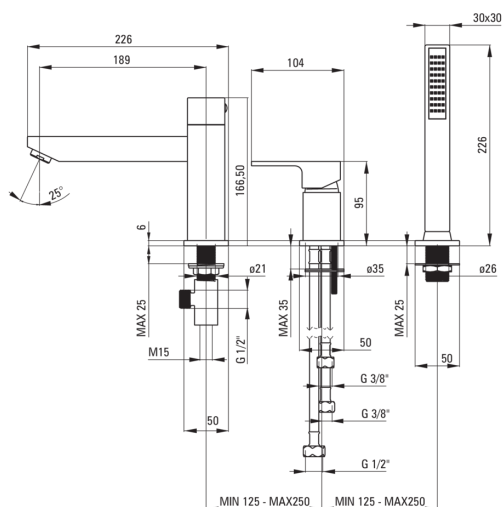

ANEMON

Robinet de bain, 3 trous

Code produit: BBZ_N13M

EAN: 5908212086766

Couleur: nero

Garantie [années]: 7

Mitigeur

Finition	nero
Matériel	cuivre
Type de mitigeur	mono-manche, mixer
Méthode de montage	debout
Groupe acoustique [db]	II (20 < x ≤ 30)

Cartouche mélangeur

Taille de la cartouche en céramique	35 mm
-------------------------------------	-------

Becs

Type de bec	fixe
La distance de bec de robinet [mm]	189
Matériel	cuivre

Commutateur de fonction

Type de commutateur	céramique mécanique
---------------------	---------------------

Aérateurs

Type d'aérateur	honeycomb
Taille de l'aérateur	M24

Flexibles de raccordement

Longueur [mm]	350
Fil d'installation	3/8"
Fil de connexion	M10

Flexibles

Longueur [mm]	1500
Type de tresse	double tressé

Caractéristiques:

- Le corps du mitigeur est en cuivre de la plus haute qualité
- Le mitigeur est équipé d'un aérateur de jet
- Commutateur de fonction céramique mécanique
- Tuyaux de raccordement de 45 cm inclus
- Revêtement Nero innovant, durable et facile à nettoyer
- Le manchon de montage facilite l'installation du mitigeur
- Seuls les meilleurs matériaux, dont la qualité a été confirmée par des tests en laboratoire
- Oreillette avec fonction anticalcaire
- L'offre comprend un produit de nettoyage pour les luminaires de toutes les couleurs