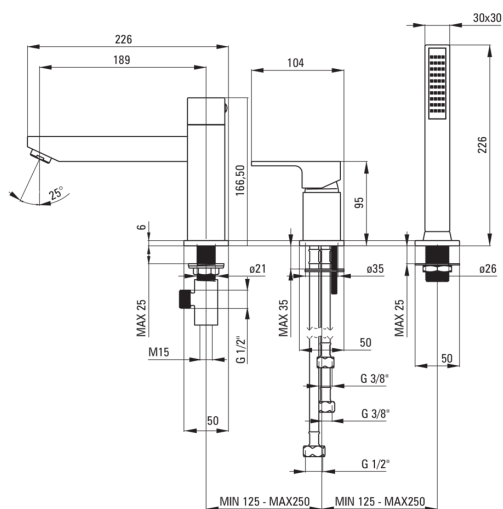

## Robinet de bain, 3 trous

Code produit: BBZ\_N13M

EAN: 5908212086766

Couleur: nero

Garantie [années]: 7

### Cartouche mélangeur

Taille de la cartouche en céramique	35 mm
-------------------------------------	-------

### Becs

Type de bec	fixe
La distance de bec de robinet [mm]	189
Matériel	cuivre

### Flexibles de raccordement

Longueur [mm]	350
Fil d'installation	3/8"
Fil de connexion	M10