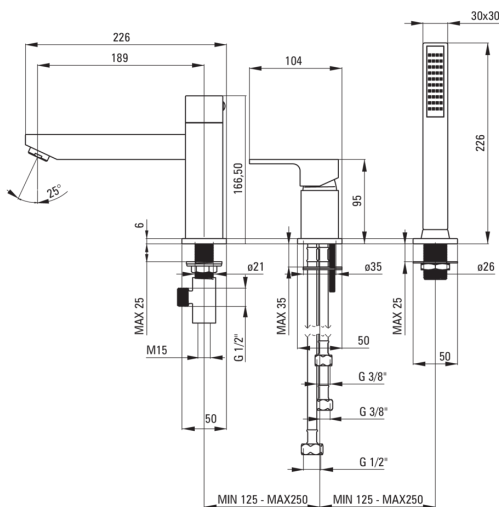

ANEMON

Wannenarmatur, 3 Löcher

deante

Artikel-Nr.: BBZ_N13M

EAN: 5908212086766

Farbe: Nero

Garantie [Jahre]: 7

Armatur

Ausführung	Nero
Material	Messing
Art der armatur	Einhebel, Mischer
Methode der montage	stehend
Akkustische gruppe	II

Kartusche

Größe der kartusche	35 mm

Ausläufe

Auslaufart	fest
Armaturausladung [mm]	189
Material	Messing

Funktionen-umschalter

Typ des umschalters	mechanisch, keramisch

Aerator

Typ des luftsprudlers	hexagonal-
Aerator gröÙe	M24

Anschlussschläuche

Länge	350
Installationsgewinde	3/8"
Anschlussgewinde	M10

Schläuche

Länge	1500
Geflechtart	doppelt geflochten

Charakteristische Merkmale:

- Armaturkörper ist aus hochwertigem Messing gefertigt
- Armatur ist mit einem Strahlbelüfter ausgestattet
- Mechanischer Funktionsumschalter aus Keramik
- 45 cm Anschlusschläuche im Set
- Innovative, langlebige und leicht zu reinigende Nero-Beschichtung
- Montagehülse erleichtert die Montage der Armatur
- Nur die besten Materialien, deren Qualität durch Laboruntersuchungen bestätigt wird
- Handbrause mit Anti-Kalk-Funktion
- Im Angebot Präparat zum Reinigen von Armaturen in allen Ausführungen