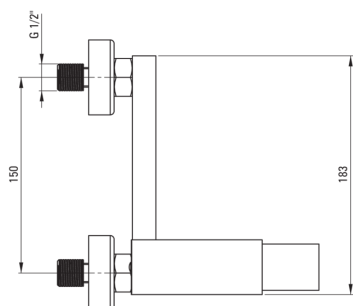

### Смесители

Отделка	него
Материал	латунь
Вид смесителя	двухрычажный, смешивающий
Способ монтажа	настенный
Акустическая группа [дБ]	I ( $x \leq 20$ )
Обратные клапаны	Да

### Картридж к смесителю

Размер картриджа	35 мм
------------------	-------

### Изливы

Вид излива	стандартный
Длина излива [мм]	183
Материал	латунь