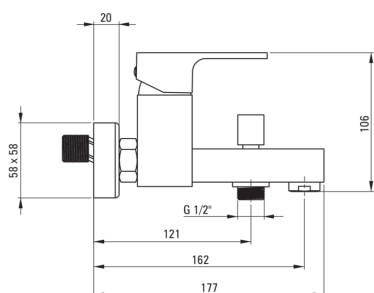

ANEMON

Смеситель для ванны

Код товара: BBZ_N10M

EAN: 5908212086698

Цвет: negro

Гарантия [лет]: 7

Смесители

Отделка	него
Материал	латунь
Вид смесителя	двухрычажный, смешивающий
Способ монтажа	настенный
Акустическая группа [дБ]	I ($x \leq 20$)
Обратные клапаны	Да

Картридж к смесителю

Размер картриджа	35 мм

Изливы

Вид излива	стандартный
Длина излива [мм]	183
Материал	латунь

Переключатель функции

Тип переключателя	механический керамический

Аэраторы

Тип аэратора	силиконовый
Размер аэратора	M24
Уменьшение расхода воды	отсутствие

Отличительные черты:

- Корпус смесителя изготовлен из латуни высочайшего качества
- Смеситель оборудован струйным аэратором
- Силиконовый аэратор для легкого удаления известкового налета
- Керамический механический переключатель функции
- Смеситель в составе с обратными клапанами, благодаря им смешанная вода не стекает обратно в установку
- Инновационное, прочное и легко очищаемое покрытие Negro
- Только лучшие материалы, качество которых подтверждено лабораторными испытаниями
- Предложение включает чистящее средство для арматуры всех цветов