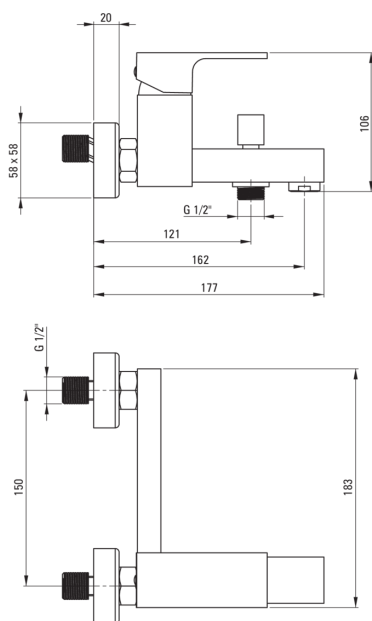

ANEMON

Baterie pentru cadă

Codul produsului: BBZ_N10M

EAN: 5908212086698

Culoarea: nero

Garanție [ani]: 7

Baterie

Finisaj	nero
Material	alamă
Tipul bateriei	două mânere, baterie
Metoda de instalare	montare pe perete
Grupa acustică [db]	I ($x \leq 20$)
Supape de reținere	Da

Baterie cartuș

Dimensiunea cartușului ceramic	35 mm
--------------------------------	-------

Pipe

Tipul pipei	fix
Raza de acțiune a pipei bateriei [mm]	183
Material	alamă

Comutator funcții

Tipul comutatorului	ceramic mecanic
---------------------	-----------------

Aeratoare

Tipul aeratorului	silicon
Dimensiunea aeratorului	M24
Limitarea debitului de apă	lipsă

Caracteristici:

- Corpul bateriei este fabricat din alamă de cea mai bună calitate.
- Bateria este dotată cu aerator.
- Aerator din silicon pentru eliminarea ușoară a calcarului
- Comutator pentru funcții, ceramic, mecanic
- Bateria este dotată cu supape antiretur pentru a nu permite curgerea apei înapoi în instalație.
- Finisaj Nero inovativ, rezistent și ușor de întreținut
- Doar cele mai bune materiale, a căror calitate a fost certificată prin teste de laborator
- Oferta include și agenți de curățare pentru toate tipurile de finisaje