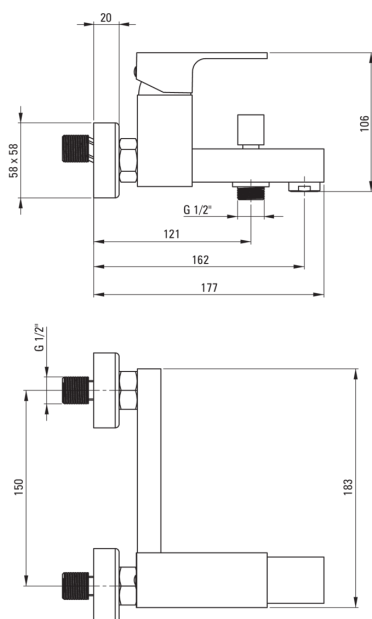

ANEMON

Baterie pentru cadă

Codul produsului: BBZ_N10M

EAN: 5908212086698

Culoarea: nero

Garanție [ani]: 7

Baterie

Finisaj	nero
Material	alamă
Tipul bateriei	două mânere, baterie
Metoda de instalare	montare pe perete
Grupa acustică [db]	I ($x \leq 20$)
Supape de reținere	Da

Baterie cartuș

Dimensiunea cartușului ceramic	35 mm
--------------------------------	-------

Pipe

Tipul pipei	fix
Raza de acțiune a pipei bateriei [mm]	183
Material	alamă

Comutator funcții

Tipul comutatorului	ceramic mecanic
---------------------	-----------------

Aeratoare

Tipul aeratorului	silicon
Dimensiunea aeratorului	M24
Limitarea debitului de apă	lipsă

Caracteristici:

- Corpul bateriei este fabricat din alamă de cea mai bună calitate.
- Bateria este dotată cu aerator.
- Aerator din silicon pentru eliminarea ușoară a calcarului
- Comutator pentru funcții, ceramic, mecanic
- Bateria este dotată cu supape antiretur pentru a nu permite curgerea apei înapoi în instalație.
- Finisaj Nero inovativ, rezistent și ușor de întreținut
- Doar cele mai bune materiale, a căror calitate a fost certificată prin teste de laborator
- Oferta include și agenți de curățare pentru toate tipurile de finisaje