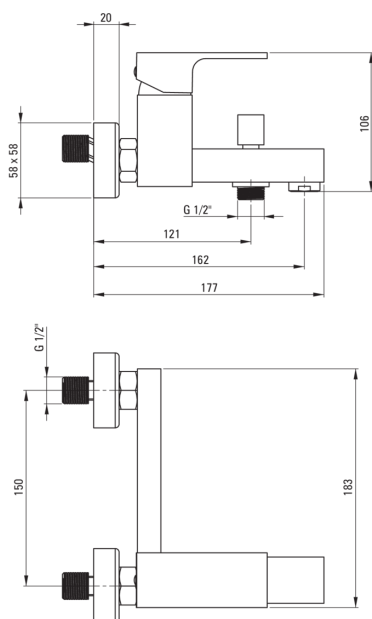

ANEMON

Bateria wannowa

Cena Netto: **608,94 zł**
Cena Brutto: **749,00 zł**

deante

Kod produktu: BBZ_N10M

EAN: 5908212086698

Kolor: nero

Gwarancja [lata]: 7

Bateria

Wykończenie	nero
Rodzaj baterii	dwuuchwytowa, mieszaczowa
Sposób montażu	ścienny
Grupa akustyczna [db]	I ($x \leq 20$)
Zawory zwrotne	Tak

Głowica do baterii

Rozmiar głowicy ceramicznej	35 mm

Wylewka

Rodzaj wylewki	stała
Zasięg wylewki baterijnej [mm]	183
Materiał	mosiądz

Przełącznik funkcji

Typ przełącznika	mechaniczny ceramiczny

Aerator

Typ aeratora	silikonowy
Rozmiar aeratora	M24
Redukcja przepływu wody	brak

Wyróżniki:

- Korpus baterii wykonany z najwyższej jakości mosiądzu
- Bateria wyposażona w aerator napowietrzający strumień
- Aerator silikonowy ułatwiający usuwanie osadów wapiennych
- Mechaniczny ceramiczny przełącznik funkcji
- Bateria wyposażona w zawory zwrotne, dzięki czemu zmieszana woda nie cofa się do instalacji
- Innowacyjna wytrzymała i łatwa w czyszczeniu powłoka Nero
- Tylko najlepsze materiały, których jakość potwierdzamy badaniami w laboratorium
- W ofercie preparat do czyszczenia armatury we wszystkich kolorach