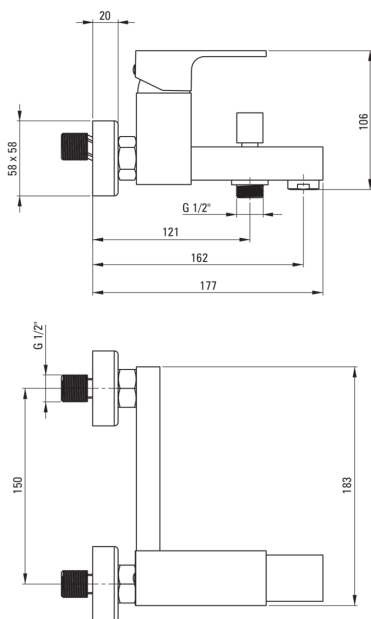

## Miscelatore Vasca

Codice prodotto: BBZ\_N10M

EAN: 5908212086698

Colore: nero

Garanzia [anni]: 7

### Cartuccia per miscelatore

Dimensioni della cartuccia in ceramica 35 mm

### Beccucci

Tipo a beccuccio	fermo
Gamma delle bocchette di miscelazione [mm]	183
Materiale	in ottone