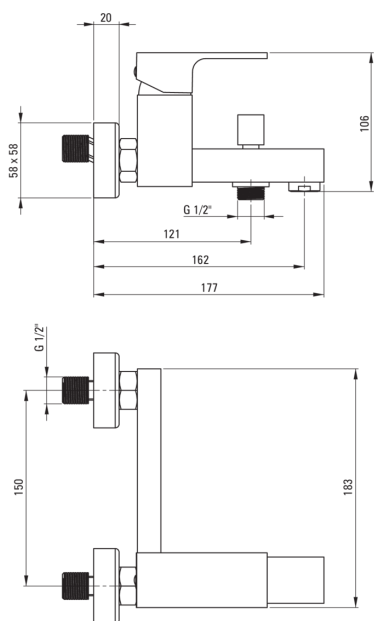

ANEMON

Kádtöltő csaptelep

Cikkszám: BBZ_N10M
EAN: 5908212086698
Szín: Nero
Garancia [év]: 7

Csaptelep

| | |
|-------------------------|-------------------|
| Kivitelezés | Nero |
| Anyag | sárgaréz |
| Csaptelep típusa | kétkaros, keverő |
| Beszerelési mód | fali |
| Akusztikai osztály [db] | I ($x \leq 20$) |
| Visszacsapó szelepek | Igen |

Csaptelep betét

| | |
|--------------|-------|
| Betét mérete | 35 mm |
|--------------|-------|

Kifolyócsövek

| | |
|---|----------|
| Kifolyó típusa | fix |
| Csaptelep kifolyócső hatótávolsága [mm] | 183 |
| Anyag | sárgaréz |