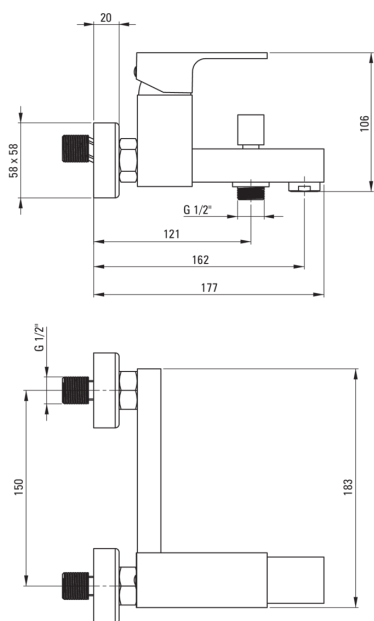

## Kádtöltő csaptelep

Cikkszám: BBZ\_N10M

EAN: 5908212086698

Szín: Nero

Garancia [év]: 7

### Csaptelep betét

Betét mérete	35 mm
--------------	-------