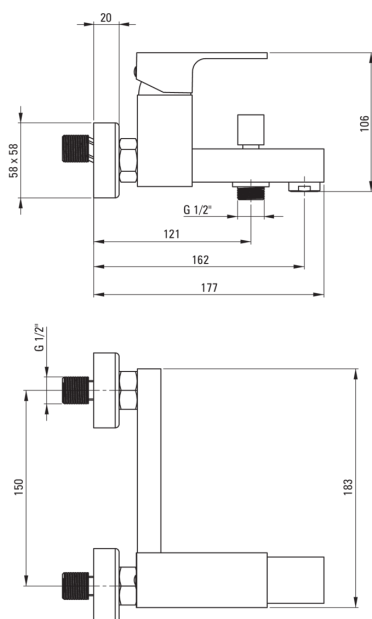

ANEMON

Robinet de bain

Code produit: BBZ_N10M

EAN: 5908212086698

Couleur: nero

Garantie [années]: 7

Mitigeur

Finition	nero
Matériel	cuivre
Type de mitigeur	à deux poignées, mixer
Méthode de montage	mur
Groupe acoustique [db]	l ($x \leq 20$)
Clapets anti-retour	Oui

Cartouche mélangeur

Taille de la cartouche en céramique	35 mm
-------------------------------------	-------

Becs

Type de bec	fixe
La distance de bec de robinet [mm]	183
Matériel	cuivre

Commutateur de fonction

Type de commutateur	céramique mécanique
---------------------	---------------------

Aérateurs

Type d'aérateur	silicone
Taille de l'aérateur	M24
Réduction du débit d'eau	manquer

Caractéristiques:

- Le corps du mitigeur est en cuivre de la plus haute qualité
- Le mitigeur est équipé d'un aérateur de jet
- Aérateur en silicone pour une élimination facile du calcaire
- Commutateur de fonction céramique mécanique
- Le mitigeur est équipé de clapets anti-retour afin que l'eau mitigée ne reflue pas dans l'installation
- Revêtement Nero innovant, durable et facile à nettoyer
- Seuls les meilleurs matériaux, dont la qualité a été confirmée par des tests en laboratoire
- L'offre comprend un produit de nettoyage pour les luminaires de toutes les couleurs