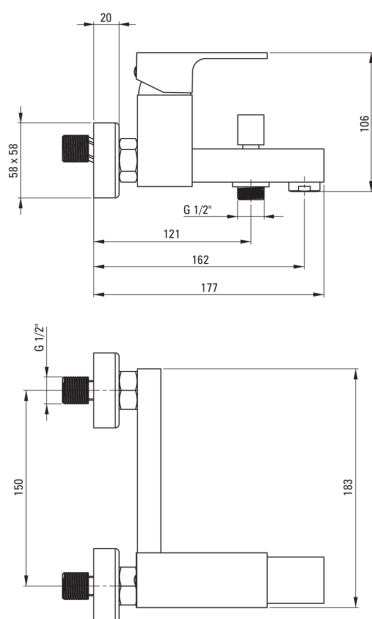

ANEMON

Robinet de bain

Code produit: BBZ_N10M

EAN: 5908212086698

Couleur: nero

Garantie [années]: 7

Mitigeur

Finition	nero
Matériel	cuivre
Type de mitigeur	à deux poignées, mixer
Méthode de montage	mur
Groupe acoustique [db]	1 ($x \leq 20$)
Clapets anti-retour	Oui

Cartouche mélangeur

Taille de la cartouche en céramique	35 mm
-------------------------------------	-------

Becs

Type de bec	fixe
La distance de bec de robinet [mm]	183
Matériel	cuivre

Commutateur de fonction

Type de commutateur	céramique mécanique
---------------------	---------------------

Aérateurs

Type d'aérateur	silicone
Taille de l'aérateur	M24
Réduction du débit d'eau	manquer

Caractéristiques:

- Le corps du mitigeur est en cuivre de la plus haute qualité
- Le mitigeur est équipé d'un aérateur de jet
- Aérateur en silicone pour une élimination facile du calcaire
- Commutateur de fonction céramique mécanique
- Le mitigeur est équipé de clapets anti-retour afin que l'eau mitigée ne reflue pas dans l'installation
- Revêtement Nero innovant, durable et facile à nettoyer
- Seuls les meilleurs matériaux, dont la qualité a été confirmée par des tests en laboratoire
- L'offre comprend un produit de nettoyage pour les luminaires de toutes les couleurs