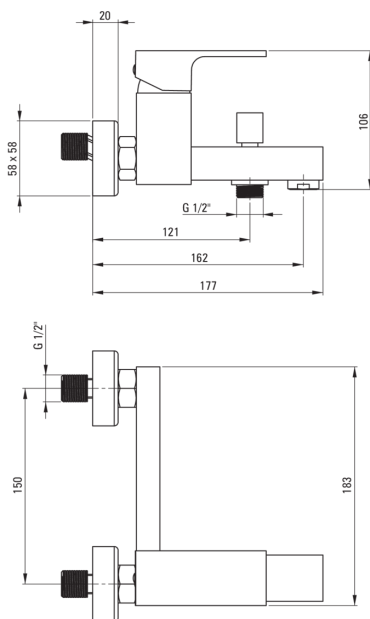

Artikel-Nr.: BBZ_N10M
EAN: 5908212086698
Farbe: Nero
Garantie [Jahre]: 7

Armatur

Ausführung	Nero
Material	Messing
Art der armatur	Zweigriff, Mischer
Methode der montage	Wand-
Akkustische gruppe	I ($x \leq 20$)
Rückventil	Ja

Kartusche

Größe der kartusche	35 mm
---------------------	-------

Ausläufe

Auslaufart	fest
Armaturausladung [mm]	183
Material	Messing

Funktionen-umschalter

Typ des umschalters	mechanisch, keramisch
---------------------	-----------------------

Aerator

Typ des luftsprudlers	Silikon-
Aerator gröÙe	M24
Waserdurchfluss-reduktion	keine

Charakteristische Merkmale:

- Armaturkörper ist aus hochwertigem Messing gefertigt
- Armatur ist mit einem Strahlbelüfter ausgestattet
- Silikon-Aerator zum einfachen Entfernen von Kalkablagerungen
- Mechanischer Funktionsumschalter aus Keramik
- Armatur ist mit Rückschlagventilen ausgestattet, damit das gemischte Wasser nicht in die Installation zurückfließt
- Innovative, langlebige und leicht zu reinigende Nero-Beschichtung
- Nur die besten Materialien, deren Qualität durch Laboruntersuchungen bestätigt wird
- Im Angebot Präparat zum Reinigen von Armaturen in allen Ausführungen