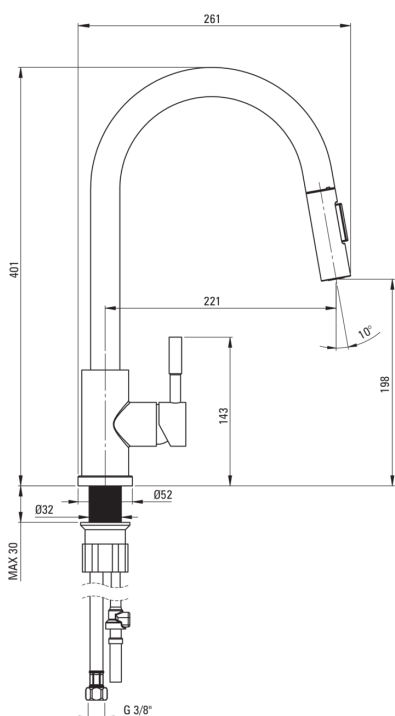

LIMA

Змішувач для кухні

Код продукту: BBM_N72M

EAN: 5907650809272

Колір: negro

Гарантія: 7

Змішувач

Оздоблення	него
Матеріал	сталь 304
Тип змішувача	з однією ручкою, змішуючий
Спосіб монтажу	стоячий
Клас витрати	Z - 4-9 л/хв
Акустична група	II (20 < x ≤ 30)

Картридж до змішувача

Розмір керамічного картриджа	35 мм
------------------------------	-------

Носики

Вид носика	висувний, рухомий
Діапазон виліву змішувача [мм]	221
Матеріал	нержавіюча сталь

Аератори

Тип аератора	honeycomb
--------------	-----------

З'єднувальні шланги

Довжина [мм]	450
Винт до інсталяції	3/8"
Винт кронштейна	M8

Шланги

Довжина [мм]	1500
Тип обплетення	не стосується

Лійки

Кількість функцій	2
-------------------	---

Відмінна риса:

- Змішувач з функціональним висувним носиком
- 2-функціональна лійка (дощовий і аерований)
- Монтажна втулка полегшує монтаж змішувача
- З'єднувальні шланги в комплекті
- Клас витрати (4-9 л / хв) дозволяє знизити витрату води
- Змішувач оснащений зворотними клапанами, щоб змішана вода не поверталася в інсталяцію
- Інноваційне, міцне і легке в очищенні покриття Negro
- Змішувач оснащений аератором для аерації струменя
- Тільки найкращі матеріали, якість яких ми підтверджуємо дослідженнями в лабораторії
- Засіб для очищення санітарної арматури доступний у всіх кольорах