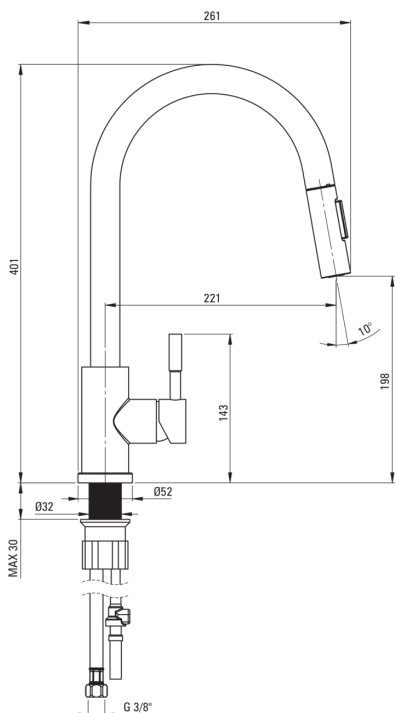

koda izdelka: BBM_N72M

EAN: 5907650809272

Barva: Nero

Garancija [leta]: 7

Armatura vključena

Finiš	Nero
Material	jeklo 304
Tip armature	z eno ročico, armatura
Metoda montaže	stoječ
Razred pretoka [l/min]	Z - 4-9 l/min
Zvočni razred [db]	II (20 < x ≤ 30)

Mešalna kartuša

Velikost keramične kartuše	35 mm
----------------------------	-------

Izlivi

Tip izliva	izvlečno, vrtljivo
Dolžina izliva [mm]	221
Material	nerjaveče jeklo

Perlator

Tip perlatorja	satovje
----------------	---------

Povezovalne cevi

Dolžina [mm]	450
Montažni navoj	3/8"
Navoj priključka 1/2"	M10

Cevi

Dolžina [mm]	1500
Tip pletenja	ni relevantno

Tuš ročke

Število funkcijskih stikal	2
----------------------------	---

karakteristike:

- Armatura s funkcionalnim izvlečnim izlivom
- 2-funkcijska tuš ročka (dežen in mehek tok)
- Montažni tulec olajša namestitvev armature
- Priložene priključne cevi
- Razred pretoka Z (4-9 l/min) omogoča zmanjšanje porabe vode
- Armatura ima nepovratne ventile, da mešana voda ne teče nazaj v sistem
- Inovativen in trpežen premaz Nero, ki je enostaven za čiščenje
- Armatura je opremljena s perlatorjem za vodni curek
- Samo najboljši materiali, katerih kakovost je potrjena z laboratorijskimi testi
- Ponudba vsebuje čistilno sredstvo za armature vseh barv