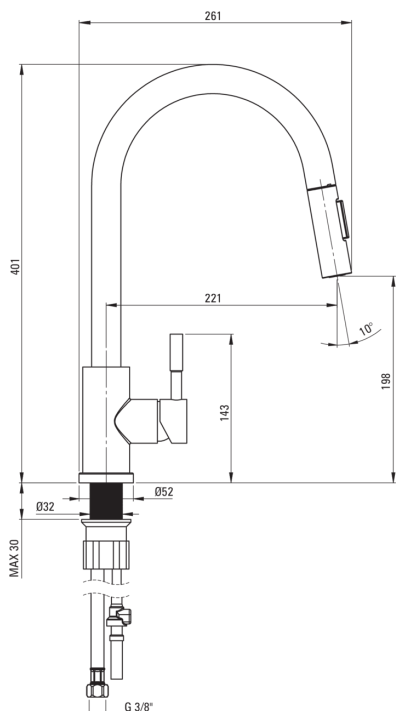

LIMA

Смеситель для кухни

Код товара: BVM_N72M

EAN: 5907650809272

Цвет: negro

Гарантия [лет]: 7

Смесители

Отделка	него
Материал	сталь 304
Вид смесителя	однорычажный, смешивающий
Способ монтажа	стоящий
Класс расхода [л/мин]	Z - 4-9 л/мин
Акустическая группа [дБ]	II (20 < x ≤ 30)

Картридж к смесителю

Размер картриджа	35 мм
------------------	-------

Изливы

Вид излива	выдвижная, оборачиваемая
Длина излива [мм]	221
Материал	нержавеющая сталь

Аэраторы

Тип аэратора	honeycomb
--------------	-----------

Соединительные шланги

Длина [мм]	450
Винт к инсталляции	3/8"
Винт кронштейна	M10

Шланги

Длина [мм]	1500
Вид оплетки	не касается

Лейки

Количество функций	2
--------------------	---

Отличительные черты:

- Смеситель с функциональным выдвижным изливом
- 2-х функциональная душевая лейка (дождь и водный туман)
- Монтажная втулка облегчает установку смесителя
- Соединительные шланги 45 см в комплекте
- Класс расхода Z (4-9 л/мин) позволяет снизить употребление воды
- Смеситель в составе с обратными клапанами, благодаря им смешанная вода не стекает обратно в установку
- Инновационное, прочное и легко очищаемое покрытие Negro
- Смеситель оборудован струйным аэратором
- Только лучшие материалы, качество которых подтверждено лабораторными испытаниями
- Предложение включает чистящее средство для арматуры всех цветов