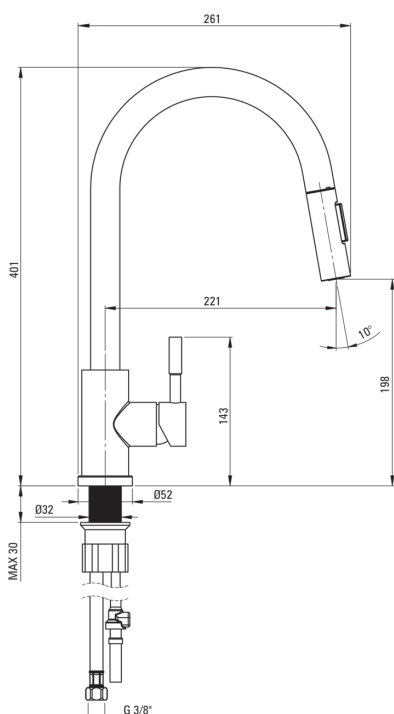

LIMA

Baterie pentru bucătărie

Codul produsului: BBM_N72M

EAN: 5907650809272

Culoarea: nero

Garanție [ani]: 7

Baterie

Finisaj	nero
Material	oțel 304
Tipul bateriei	un mâner, baterie
Metoda de instalare	de sine stătător
Clasa de debit [l/min]	Z - 4-9 l/min
Grupa acustică [db]	II (20 < x ≤ 30)

Baterie cartuș

Dimensiunea cartușului ceramic	35 mm

Pipe

Tipul pipei	extractibil, pivot
Raza de acțiune a pipei bateriei [mm]	221
Material	oțel inoxidabil

Aeratoare

Tipul aeratorului	honeycomb

Furtunuri de racordare

Lungimea [mm]	450
Filet de instalare	3/8"
Filet de conexiune	M10

Furtunuri

Lungimea [mm]	1500
Tipul împletiturii	nu este cazul

Dușuri de mână

Număr de funcții	2

Caracteristici:

- Baterie pipă extractibilă funcțională
- Duș de mână cu 2 funcții (ploaie și jet de aer)
- Manșonul de instalare ușurează instalarea bateriei.
- Furtunuri de racordare de 45 cm incluse
- Clasa de debit Z (4-9 l/min) permite reducerea consumului de apă.
- Bateria este dotată cu supape antiretur pentru a nu permite curgerea apei înapoi în instalație.
- Finisaj Nero inovativ, rezistent și ușor de întreținut
- Bateria este dotată cu aerator.
- Doar cele mai bune materiale, a căror calitate a fost certificată prin teste de laborator
- Oferta include și agenți de curățare pentru toate tipurile de finisaje