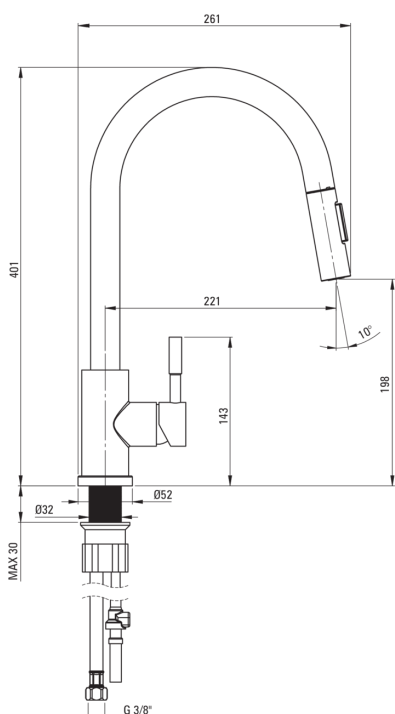

Bateria

Wykończenie	nero
Rodzaj baterii	jednouchwytowa, mieszcaczowa
Sposób montażu	stojący
Klasa przepływu [l/min]	Z - 4-9 l/min
Grupa akustyczna [db]	II (20 < x ≤ 30)

Głowica do baterii

Rozmiar głowicy ceramicznej	35 mm
-----------------------------	-------

Wylewka

Rodzaj wylewki	wyciągana, obrotowa
Zasięg wylewki bateryjnej [mm]	221
Materiał	stal nierdzewna

Aerator

Typ aeratora	honeycomb
--------------	-----------

Wężyk przyłączeniowy

Długość [mm]	450
Gwint od instalacji	3/8"
Gwint przyłącza	M10

Wąż

Długość [mm]	1500
Rodzaj opłotu	nie dotyczy

Słuchawka

Ilość funkcji	2
---------------	---

Wyróżniki:

- Bateria z funkcjonalną wyciąganą wylewką
- Słuchawka 2-funkcyjna (strumień deszczowy i napowietrzony)
- Tuleja montażowa ułatwia montaż baterii
- Wężyki przyłączeniowe w komplecie
- Klasa przepływu Z (4-9 l/min) pozwala na zredukowanie zużycia wody
- Bateria wyposażona w zawory zwrotne, dzięki czemu zmieszana woda nie cofa się do instalacji
- Innowacyjna wytrzymała i łatwa w czyszczeniu powłoka Nero
- Bateria wyposażona w aerator napowietrzający strumień
- Tylko najlepsze materiały, których jakość potwierdzamy badaniami w laboratorium
- W ofercie preparat do czyszczenia armatury we wszystkich kolorach