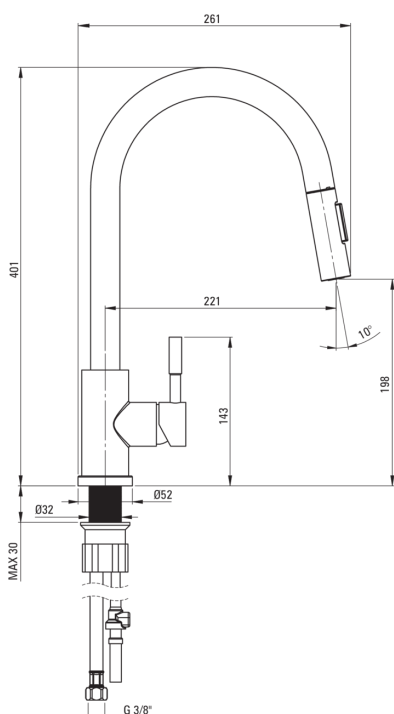

Bateria

Wykończenie	nero
Rodzaj baterii	jednouchwytowa, mieszcaczowa
Sposób montażu	stojący
Klasa przepływu [l/min]	Z - 4-9 l/min
Grupa akustyczna [db]	II (20 < x ≤ 30)

Głowica do baterii

Rozmiar głowicy ceramicznej	35 mm
-----------------------------	-------

Wylewka

Rodzaj wylewki	wyciągana, obrotowa
Zasięg wylewki bateryjnej [mm]	221
Materiał	stal nierdzewna

Aerator

Typ aeratora	honeycomb
--------------	-----------

Wężyk przyłączeniowy

Długość [mm]	450
Gwint od instalacji	3/8"
Gwint przyłącza	M10

Wąż

Długość [mm]	1500
Rodzaj opłotu	nie dotyczy

Słuchawka

Ilość funkcji	2
---------------	---

Wyróżniki:

- Bateria z funkcjonalną wyciąganą wylewką
- Słuchawka 2-funkcyjna (strumień deszczowy i napowietrzony)
- Tuleja montażowa ułatwia montaż baterii
- Wężyki przyłączeniowe w komplecie
- Klasa przepływu Z (4-9 l/min) pozwala na zredukowanie zużycia wody
- Bateria wyposażona w zawory zwrotne, dzięki czemu zmieszana woda nie cofa się do instalacji
- Innowacyjna wytrzymała i łatwa w czyszczeniu powłoka Nero
- Bateria wyposażona w aerator napowietrzający strumień
- Tylko najlepsze materiały, których jakość potwierdzamy badaniami w laboratorium
- W ofercie preparat do czyszczenia armatury we wszystkich kolorach