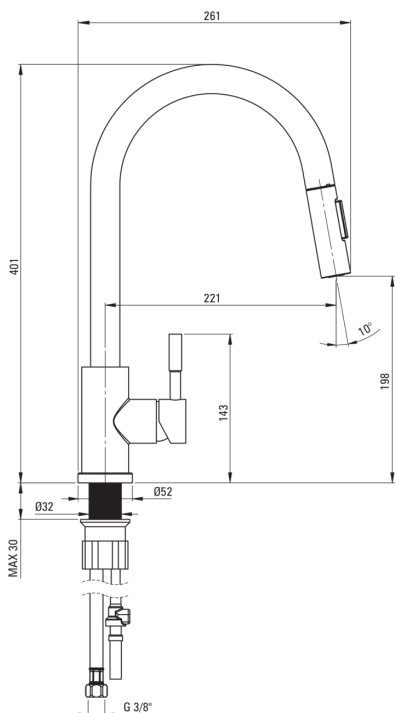

Cikkszám: BBM_N72M

EAN: 5907650809272

Szín: Nero

Garancia [év]: 7

Csaptelep

Kivitelezés	Nero
Anyag	acél 304
Csaptelep típusa	egykaros, keverő
Beszereési mód	álló
Átfolyási osztály [l/perc]	Z - 4-9 l/min
Akusztikai osztály [db]	II (20 < x ≤ 30)

Csaptelep betét

Betét mérete	35 mm
--------------	-------

Kifolyócsövek

Kifolyó típusa	kihúzott, forgatható
Csaptelep kifolyócső hatótávolsága [mm]	221
Anyag	rozsdamentes acél

Perlátorok

Perlátor típusa	honeycomb
-----------------	-----------

Csatlakozó tömlők

Hosszúság [mm]	450
Menet beszereléshez	3/8"
Csatlakozó menet	M8

Csövek

Hosszúság [mm]	1500
Fonat típusa	nem alkalmazható

Kézizuhanyok

Funkciók száma	2
----------------	---

Kiemelések:

- Csaptelep funkcionális kihúzható kézizuhannyal
- 2 funkciós kézizuhany (eső és légáram)
- A szerelőhüvely megkönnyíti a csaptelep felszerelését
- 45 cm-es csatlakozó tömlők mellékelve
- Z átfolási osztály (4-9 l/perc), amely lehetővé teszi a vízfogyasztás csökkentését
- A csaptelep visszacsapó szelepekkel van felszerelve, hogy a kevert víz ne folyjon vissza a berendezésbe
- Innovatív, tartós és könnyen tisztítható Nero bevonat
- A csaptelep perlátorral van felszerelve
- Csak a legjobb alapanyagokból, amelyek minőségét laboratóriumi vizsgálatok igazolták
- Az ajánlat tartalmaz egy tisztítószer a szerelvényekhez, amely bármilyen színhez használható